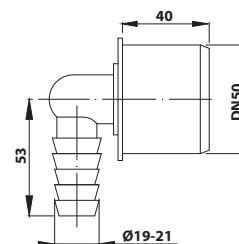

bez DPH	vč. DPH
136,4 Kč	165 Kč
5,3 €	6,4 €

168.458.0 HT koncovka pro připojení hadice

20 ks

- průměr odpadu: DN50
- materiál: plast
- hmotnost: 0,14 kg
- EAN: 8590913907456

bez DPH	vč. DPH
136,4 Kč	165 Kč
5,3 €	6,4 €