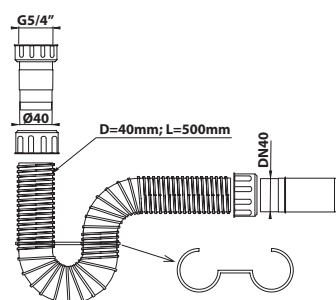

151.114.0 Umyvadlový sifon s odbočkou a výpustí

20 ks

- velikost závitů: G5/4"
- průměr odpadu: DN40
- odbočka na pračku
- zátka s uchem
- materiál: plast/nerez
- barva: bílá
- hmotnost: 0,27 kg
- EAN: 8590913889479

bez DPH	vč. DPH
214 Kč	259 Kč
8,4 €	10,1 €

151.123.0 Flexibilní umyvadlový sifon

25 ks

- velikost závitů: G5/4"
- průměr odpadu: DN40
- lze upravit na požadovanou délku
- délka: 500 mm
- materiál: plast
- barva: bílá
- hmotnost: 0,23 kg
- EAN: 8590913887413

bez DPH	vč. DPH
222,3 Kč	269 Kč
8,7 €	10,5 €

151.130.0 Umyvadlový sifon pro dvojumyvadlo

15 ks

- velikost závitů: G5/4"
- průměr odpadu: DN40
- maximální rozteč výpustí 540 mm
- materiál: plast
- barva: bílá
- hmotnost: 0,51 kg
- EAN: 8590913891144

bez DPH	vč. DPH
433,9 Kč	525 Kč
16,9 €	20,5 €

151.132.0 Umyvadlový sifon pro dvojumyvadlo

10 ks

- velikost závitů: G5/4"
- průměr odpadu: DN40
- maximální rozteč výpustí 510 mm
- materiál: plast
- barva: bílá
- hmotnost: 0,24 kg
- EAN: 8590913907388

bez DPH	vč. DPH
368,6 Kč	446 Kč
14,4 €	17,4 €