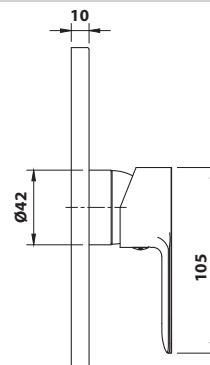

10 ks

350.124.1

360°

bez DPH	vč. DPH
1 644,6 Kč	1 990 Kč
64,5 €	78 €

612.041.1 Sprchová baterie pod omítku, 1 výstup

- keramická kartuše průměr 35 mm
- podomítkové těleso 312.041.1 není součástí
- materiál: mosaz
- povrchová úprava: chrom
- hmotnost: 0,42 kg
- EAN: 8590913878374