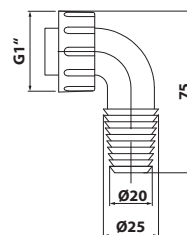

10 ks

- velikost závitů: G1"
- materiál: plast
- barva: bílá
- hmotnost: 0,12 kg
- EAN: 8590913907357

bez DPH	vč. DPH
38 Kč	46 Kč
1,5 €	1,8 €