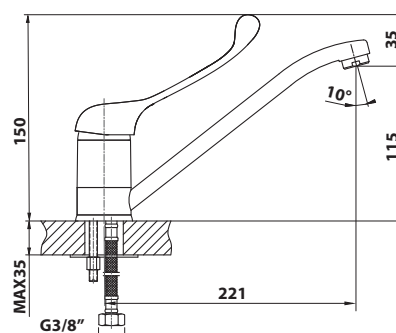

10 ks

405.124.1

360°

- keramická kartuše průměr 40 mm
- včetně přívodních flexibilních hadic 3/8"
- otočné ramínko
- lékařská páka
- materiál: mosaz
- povrchová úprava: chrom
- hmotnost: 1,18 kg
- EAN: 8590913921902

bez DPH	vč. DPH
1 173,6 Kč	1 420 Kč
45,8 €	55,4 €