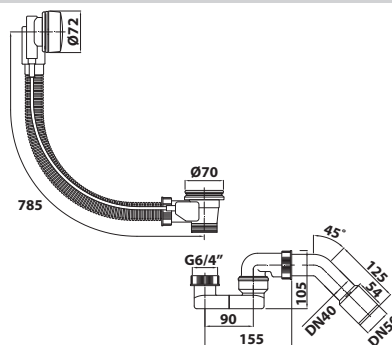

VANOVÉ SIFONY

164.141.2 Vanová souprava, zátka na řetízku

20 ks

- délka: 700 mm
- průměr odpadu: DN40/50
- včetně sifonu
- zátka na řetízku
- materiál: plast
- hmotnost: 0,41 kg
- EAN: 8590913927485

bez DPH	vč. DPH
470,3 Kč	569 Kč
18,4 €	22,2 €

164.150.0 Vanová souprava, bovden

8 ks

- délka: 610 mm
- průměr odpadu: DN40/50
- včetně sifonu
- ovládání: bovden
- materiál: plast
- barva: chrom
- hmotnost: 0,53 kg
- EAN: 8590913899447

bez DPH	vč. DPH
797,5 Kč	965 Kč
31 €	37,5 €

164.170.0 Vanová souprava, bovden

8 ks

- délka: 785 mm
- průměr odpadu: DN40/50
- včetně sifonu
- ovládání: bovden
- materiál: plast
- barva: chrom
- hmotnost: 0,64 kg
- EAN: 8590913927317

bez DPH	vč. DPH
983,5 Kč	1 190 Kč
37,2 €	45 €

164.391.1 Vanová souprava, click clack

10 ks

- délka: 900 mm
- průměr odpadu: DN40/50
- včetně sifonu
- ovládání: click clack
- materiál: plast
- barva: chrom
- hmotnost: 0,76 kg
- EAN: 8590913927492

bez DPH	vč. DPH
1 144,6 Kč	1 385 Kč
44,9 €	54,3 €