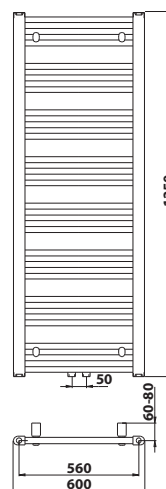

600.117.4 Otopné těleso

10 ks

- rozměr: 600 x 1250 mm
- topný výkon 75/65/20 °C: 611 W
- doporučená topná tyč: 500 W
- vytápění: ústřední, kombinované
- přípojovací rozteč: 50 mm
- barva: bílá
- materiál: ocel
- hmotnost: 11 kg
- EAN: 8590913922787

bez DPH	vč. DPH
2 719 Kč	3 290 Kč
106,6 €	129 €

600.118.4 Otopné těleso

10 ks

- rozměr: 600 x 1570 mm
- topný výkon 75/65/20 °C: 765 W
- doporučená topná tyč: 700 W
- vytápění: ústřední, kombinované
- přípojovací rozteč: 50 mm
- barva: bílá
- materiál: ocel
- hmotnost: 13,8 kg
- EAN: 8590913922794

bez DPH	vč. DPH
3 297,5 Kč	3 990 Kč
128,1 €	155 €

600.311.1 Přípojovací sada termostatická pro středové připojení

10 ks

- rozteč: 50 mm
- barva: chrom
- hmotnost: 1,13 kg
- EAN: 8590913924552

bez DPH	vč. DPH
2 057,9 Kč	2 490 Kč
80,9 €	98 €

600.311.4 Přípojovací sada termostatická pro středové připojení

10 ks

- rozteč: 50 mm
- barva: bílá
- hmotnost: 1,13 kg
- EAN: 8590913924569

bez DPH	vč. DPH
1 975,2 Kč	2 390 Kč
78,5 €	95 €