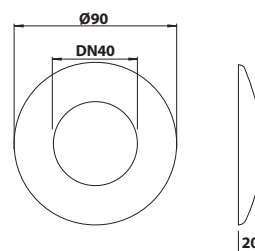

30 ks

- průměr: DN40
- materiál: plast
- barva: bílá
- hmotnost: 0,01 kg
- EAN: 8590913889592

bez DPH	vč. DPH
15,7 Kč	19 Kč
0,6 €	0,7 €