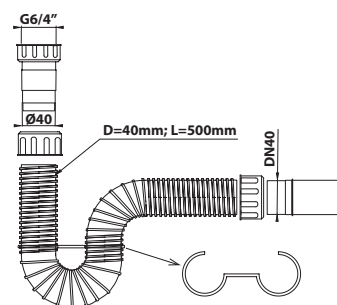

- velikost závitu: G6/4"
- průměr odpadu: DN40
- lze upravit na požadovanou délku
- délka: 500 mm
- materiál: plast
- barva: bílá
- hmotnost: 0,21 kg
- EAN: 8590913907548

25 ks

bez DPH	vč. DPH
230,6 Kč	279 Kč
9 €	10,9 €