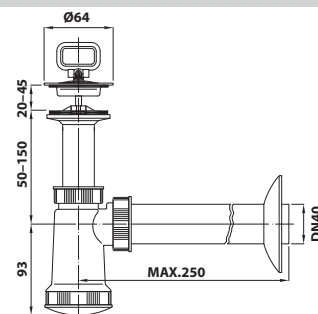

151.112.0 Umyvadlový sifon s výpustí

25 ks

- velikost závitů: G5/4"
- průměr odpadu: DN40
- zátka s uchem
- materiál: plast/nerez
- barva: bílá
- hmotnost: 0,26 kg
- EAN: 8590913889462

bez DPH	vč. DPH
164,5 Kč	199 Kč
6,4 €	7,8 €

151.107.0 Umyvadlový sifon

20 ks

- velikost závitů: G5/4"
- průměr odpadu: DN40
- materiál: plast
- barva: bílá
- hmotnost: 0,25 kg
- EAN: 8590913907302

bez DPH	vč. DPH
123,1 Kč	149 Kč
4,8 €	5,8 €

151.125.0 Umyvadlový sifon

20 ks

- velikost závitů: G5/4"
- průměr odpadu: DN40
- materiál: plast
- barva: bílá
- hmotnost: 0,19 kg
- EAN: 8590913889493

bez DPH	vč. DPH
181,8 Kč	220 Kč
7,1 €	8,6 €

151.124.0 Umyvadlový sifon šetřící místo

25 ks

- velikost závitů: G5/4"
- průměr odpadu: DN32
- materiál: plast
- barva: bílá
- hmotnost: 0,24 kg
- EAN: 8590913891151

bez DPH	vč. DPH
326,4 Kč	395 Kč
12,7 €	15,4 €

151.128.0 Umyvadlový sifon šetřící místo

50 ks

- velikost závitů: G5/4"
- průměr odpadu: DN40
- materiál: plast
- barva: bílá
- hmotnost: 0,18 kg
- EAN: 8590913889509

bez DPH	vč. DPH
156,2 Kč	189 Kč
6,1 €	7,4 €