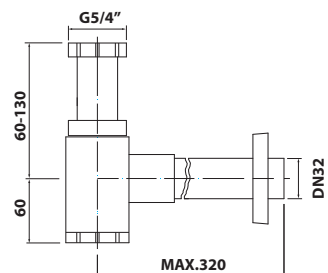

30 ks

- velikost závitů: G5/4"
- průměr odpadu: DN32
- materiál: plast
- barva: bílá
- hmotnost: 0,25 kg
- EAN: 8590913891137

bez DPH	vč. DPH
161,2 Kč	195 Kč
6,3 €	7,6 €

151.109.0 Umyvadlový sifon

30 ks

- velikost závitů: G5/4"
- průměr odpadu: DN40
- materiál: plast
- barva: bílá
- hmotnost: 0,25 kg
- EAN: 8590913889448