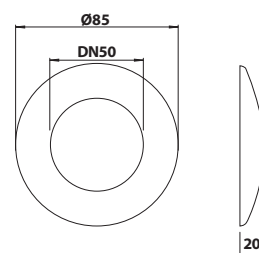

- průměr: DN50
- materiál: plast
- barva: bílá
- hmotnost: 0,01 kg
- EAN: 8590913889653

bez DPH	vč. DPH
32,2 Kč	39 Kč
1,2 €	1,5 €

155.120.0 Dřezová nerez výpust

- velikost závitů: G6/4"
- materiál: plast/nerez
- hmotnost: 0,08 kg
- EAN: 8590913889646