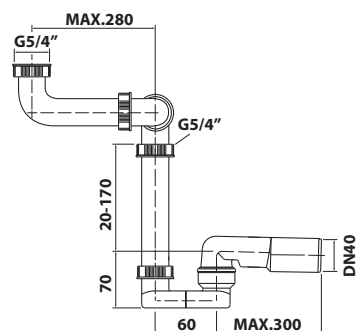

151.114.0 Umyvadlový sifon s odbočkou a výpustí

20 ks

- velikost závitů: G5/4"
- průměr odpadu: DN40
- odbočka na pračku
- zátka s uchem
- materiál: plast/nerez
- barva: bílá
- hmotnost: 0,27 kg
- EAN: 8590913889479

bez DPH	vč. DPH
214 Kč	259 Kč
8,4 €	10,1 €

151.123.0 Flexibilní umyvadlový sifon

25 ks

- velikost závitů: G5/4"
- průměr odpadu: DN40
- lze upravit na požadovanou délku
- délka: 500 mm
- materiál: plast
- barva: bílá
- hmotnost: 0,23 kg
- EAN: 8590913887413

bez DPH	vč. DPH
222,3 Kč	269 Kč
8,7 €	10,5 €

151.130.0 Umyvadlový sifon pro dvojumyvadlo

15 ks

- velikost závitů: G5/4"
- průměr odpadu: DN40
- maximální rozteč výpustí 540 mm
- materiál: plast
- barva: bílá
- hmotnost: 0,51 kg
- EAN: 8590913891144

bez DPH	vč. DPH
433,9 Kč	525 Kč
16,9 €	20,5 €

151.132.0 Umyvadlový sifon pro dvojumyvadlo

10 ks

- velikost závitů: G5/4"
- průměr odpadu: DN40
- maximální rozteč výpustí 510 mm
- materiál: plast
- barva: bílá
- hmotnost: 0,24 kg
- EAN: 8590913907388

bez DPH	vč. DPH
368,6 Kč	446 Kč
14,4 €	17,4 €