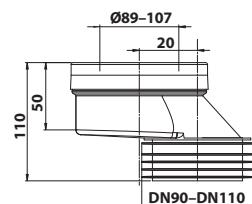

159.324.0 Flexibilní WC dopojení

10 ks

- průměr odpadu: DN90–120
- délka: 330 mm
- materiál: plast
- barva: bílá
- hmotnost: 0,56 kg
- EAN: 8590913907166

bez DPH	vč. DPH
145,5 Kč	176 Kč
5,7 €	6,9 €

159.325.0 Flexibilní WC dopojení

20 ks

- průměr odpadu: DN90–120
- délka: 530 mm
- materiál: plast
- barva: bílá
- hmotnost: 0,56 kg
- EAN: 8590913889738

bez DPH	vč. DPH
153,7 Kč	186 Kč
6 €	7,3 €

159.326.0 WC dopojení pružné

15 ks

- průměr odpadu: DN90–120
- délka: 400 mm
- materiál: plast
- barva: bílá
- hmotnost: 0,56 kg
- EAN: 8590913800771

bez DPH	vč. DPH
238,8 Kč	289 Kč
9,3 €	11,3 €

159.334.0 WC manžeta pevná, centrická

8 ks

- průměr odpadu: DN90–110
- materiál: plast
- barva: bílá
- hmotnost: 0,26 kg
- EAN: 8590913907227

bez DPH	vč. DPH
106,6 Kč	129 Kč
4,1 €	5 €

159.335.0 WC manžeta pevná, excentrická, 20 mm

8 ks

- průměr odpadu: DN90–110
- materiál: plast
- barva: bílá
- hmotnost: 0,26 kg
- EAN: 8590913907234

bez DPH	vč. DPH
114,9 Kč	139 Kč
4,5 €	5,4 €