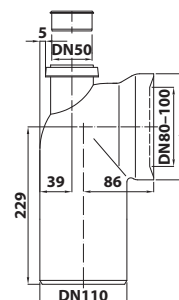

WC DOPOJENÍ

159.314.0 Koleno k WC odpadní 90°

24 ks

- průměr odpadu: DN110
- délka: 229 mm
- materiál: plast
- barva: bílá
- hmotnost: 0,4 kg
- EAN: 8590913889714

bez DPH	vč. DPH
120,7 Kč	146 Kč
4,7 €	5,7 €

159.316.0 Koleno k WC odpadní 90°

20 ks

- průměr odpadu: DN110
- délka: 217 mm
- materiál: plast
- barva: bílá
- hmotnost: 0,35 kg
- EAN: 8590913890741

bez DPH	vč. DPH
318,2 Kč	385 Kč
12,4 €	15 €

159.313.0 Koleno k WC odpadní 90° s přípojkou

10 ks

- průměr odpadu: DN110
- délka: 229 mm
- materiál: plast
- barva: bílá
- hmotnost: 0,35 kg
- EAN: 8590913907173

bez DPH	vč. DPH
222,3 Kč	269 Kč
8,7 €	10,5 €

159.392.0 Krycí rozeta pro WC dopojení

20 ks

- průměr odpadu: DN110
- délka: 100 mm
- materiál: plast
- barva: bílá
- hmotnost: 0,14 kg
- EAN: 8590913889776

bez DPH	vč. DPH
106,6 Kč	129 Kč
4,1 €	5 €

159.315.0 Krycí rozeta pro WC dopojení

10 ks

- průměr odpadu: DN110
- délka: 25 mm
- materiál: plast
- barva: bílá
- hmotnost: 0,03 kg
- EAN: 8590913891199

bez DPH	vč. DPH
26,4 Kč	32 Kč
1 €	1,25 €