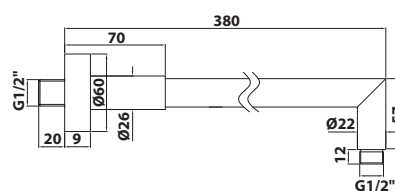

20 ks

bez DPH	vč. DPH
950,4 Kč	1 150 Kč
37,2 €	45 €