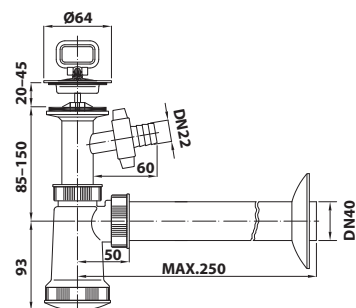

151.114.0 Umyvadlový sifon s odbočkou a výpustí

20 ks

- velikost závitů: G5/4"
- průměr odpadu: DN40
- odbočka na pračku
- zátka s uchem
- materiál: plast/nerez
- barva: bílá
- hmotnost: 0,27 kg
- EAN: 8590913889479

bez DPH	vč. DPH
214 Kč	259 Kč
8,4 €	10,1 €

151.123.0 Flexibilní umyvadlový sifon

25 ks

- velikost závitů: G5/4"
- průměr odpadu: DN40
- lze upravit na požadovanou délku
- délka: 500 mm
- materiál: plast
- barva: bílá
- hmotnost: 0,23 kg
- EAN: 8590913887413

bez DPH	vč. DPH
222,3 Kč	269 Kč
8,7 €	10,5 €

151.130.0 Umyvadlový sifon pro dvojumyvadlo

15 ks

- velikost závitů: G5/4"
- průměr odpadu: DN40
- maximální rozteč výpustí 540 mm
- materiál: plast
- barva: bílá
- hmotnost: 0,51 kg
- EAN: 8590913891144

bez DPH	vč. DPH
433,9 Kč	525 Kč
16,9 €	20,5 €

151.132.0 Umyvadlový sifon pro dvojumyvadlo

10 ks

- velikost závitů: G5/4"
- průměr odpadu: DN40
- maximální rozteč výpustí 510 mm
- materiál: plast
- barva: bílá
- hmotnost: 0,24 kg
- EAN: 8590913907388

bez DPH	vč. DPH
368,6 Kč	446 Kč
14,4 €	17,4 €