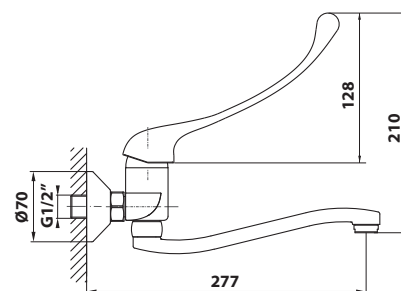

bez DPH	vč. DPH
2 396,7 Kč	2 900 Kč
91,8 €	111,1 €

612.014.1 Nástěnná dřezová/umyvadlová baterie

10 ks

350.124.1

360°

- keramická kartuše průměr 35 mm
- rozteč přívodů vody 150 mm
- otočné ramínko
- lékařská páka
- materiál: mosaz
- povrchová úprava: chrom
- hmotnost: 1,58 kg
- EAN: 8590913921940

bez DPH	vč. DPH
1 462,8 Kč	1 770 Kč
57,9 €	70,1 €

424.054.1 Stojánková dřezová baterie

10 ks

405.124.1

360°

- keramická kartuše průměr 40 mm
- včetně přívodních flexibilních hadic 3/8"
- otočné ramínko
- lékařská páka
- materiál: mosaz
- povrchová úprava: chrom
- hmotnost: 1,18 kg
- EAN: 8590913921902