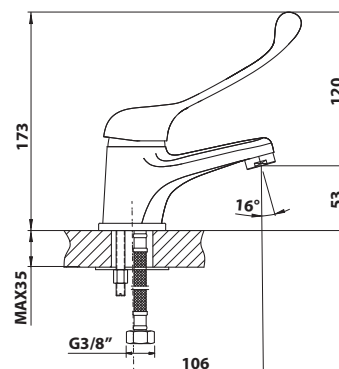

924.004.1 Stojánková umyvadlová baterie

10 ks 405.235.1

- keramická kartuše průměr 40 mm
- včetně přívodních flexibilních hadic 3/8"
- lékařská páka
- materiál: mosaz
- povrchová úprava: chrom
- hmotnost: 1,05 kg
- EAN: 8590913924255

bez DPH	vč. DPH
1 090,9 Kč	1 320 Kč
42,5 €	51,4 €

924.004.1 Stojánková umyvadlová baterie

10 ks 405.124.1

- keramická kartuše průměr 40 mm
- včetně přívodních flexibilních hadic 3/8"
- otočné ramínko
- lékařská páka
- materiál: mosaz
- povrchová úprava: chrom
- hmotnost: 1,04 kg
- EAN: 8590913921896

bez DPH	vč. DPH
1 082,6 Kč	1 310 Kč
42,5 €	51,4 €

863.004.1 Stojánková umyvadlová baterie

10 ks 350.124.1

- keramická kartuše průměr 35 mm
- včetně přívodních flexibilních hadic 3/8"
- lékařská páka
- materiál: mosaz
- povrchová úprava: chrom
- hmotnost: 1,16 kg
- EAN: 8590913924286

bez DPH	vč. DPH
1 322,3 Kč	1 600 Kč
50,5 €	61,1 €

914.004.1 Stojánková umyvadlová baterie

14 ks 914.821.1

- keramická kartuše průměr 35 mm
- včetně přívodních flexibilních hadic 3/8"
- lékařská páka
- materiál: mosaz
- povrchová úprava: chrom
- hmotnost: 1,71 kg
- EAN: 8590913924293

bez DPH	vč. DPH
2 396,7 Kč	2 900 Kč
91,8 €	111,1 €