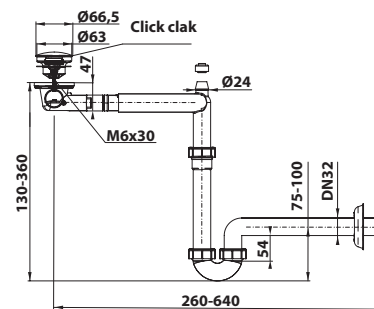

UMYVADLOVÉ SIFONY

151.129.0 Umyvadlový sifon šetřící místo

- velikost závitů: G5/4"
- průměr odpadu: DN40
- materiál: plast
- barva: bílá
- hmotnost: 0,24 kg
- EAN: 8590913889516

bez DPH	vč. DPH
280,2 Kč	339 Kč
10,9 €	13,2 €

151.133.0 Umyvadlový sifon šetřící místo s click clack výpustí

- velikost závitů: G5/4"
- průměr odpadu: DN32
- zátky chrom
- materiál: plast
- barva: bílá
- hmotnost: 0,45 kg
- EAN: 8590913907876

bez DPH	vč. DPH
652,9 Kč	790 Kč
25,6 €	31 €

151.133.6 Umyvadlový sifon šetřící místo s click clack výpustí

- velikost závitů: G5/4"
- průměr odpadu: DN32
- keramická zátky černá mat
- materiál: plast
- barva: bílá
- hmotnost: 0,45 kg
- EAN: 8590913916762

bez DPH	vč. DPH
1 479,3 Kč	1 790 Kč
57 €	69 €

151.032.0 Nábytkový sifon šetřící místo

- velikost závitů: G5/4"
- průměr odpadu: DN32
- materiál: plast
- barva: bílá
- hmotnost: 0,28 kg
- EAN: 8590913890758

bez DPH	vč. DPH
450,4 Kč	545 Kč
17,6 €	21,3 €

151.110.0 Umyvadlový sifon s odbočkou

- velikost závitů: G5/4"
- průměr odpadu: DN40
- odbočka na pračku
- materiál: plast
- barva: bílá
- hmotnost: 0,24 kg
- EAN: 8590913889455

bez DPH	vč. DPH
147,9 Kč	179 Kč
5,8 €	7 €