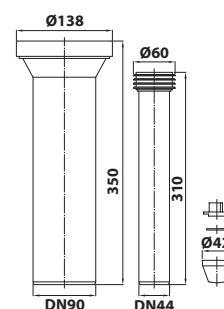

PISOÁROVÉ SIFONY

191.203.0 PISOÁROVÝ SIFON ZADNÍ

10 ks

- průměr odpadu: DN50
- odsávací
- materiál: plast
- barva: bílá
- hmotnost: 0,22 kg
- EAN: 8590913890185

bez DPH	vč. DPH
511,6 Kč	619 Kč
19,8 €	24 €

191.108.0 PISOÁROVÝ SIFON

10 ks

- průměr odpadu: DN40
- manžeta
- materiál: plast
- barva: bílá
- hmotnost: 0,21 kg
- EAN: 8590913890192

bez DPH	vč. DPH
156,2 Kč	189 Kč
6,1 €	7,4 €

WC DOPOJENÍ

159.322.0 Set WC dopojení pro závěsné WC - přímé

8 ks

- průměr odpadu: DN90, DN44
- délka: 250 mm
- materiál: plast
- barva: černá
- hmotnost: 0,37 kg
- EAN: 8590913907197

bez DPH	vč. DPH
263,6 Kč	319 Kč
10,3 €	12,5 €

159.323.0 Set WC dopojení pro závěsné WC - přímé

7 ks

- průměr odpadu: DN90, DN44
- délka: 350 mm
- materiál: plast
- barva: černá
- hmotnost: 0,37 kg
- EAN: 8590913907203

bez DPH	vč. DPH
354,5 Kč	429 Kč
13,9 €	16,8 €