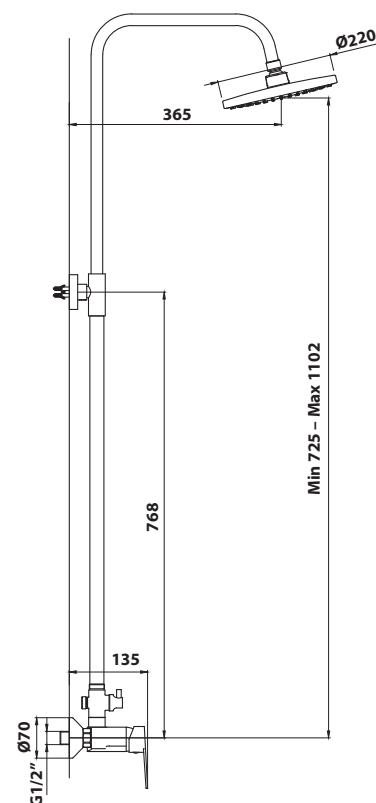

612.139.1 Sprchový systém

5 ks

350.124.1

- keramická kartuše průměr 35 mm
- rozteč přívodů vody 150 mm
- nastavitelná výška 725–1102 mm
- průměr hlavové sprchy 220 mm
- ruční sprcha: 5 režimů
- přepínač otočný
- materiál: mosaz
- povrchová úprava: chrom
- hmotnost: 3,9 kg
- EAN: 8590913878367

bez DPH	vč. DPH
4 041,3 Kč	4 890 Kč
156,2 €	189 €

612.050.1 Stojánková dřezová baterie

10 ks

350.124.1

- keramická kartuše průměr 35 mm
- včetně přívodních flexibilních hadic 3/8"
- otočné ramínko
- materiál: mosaz
- povrchová úprava: chrom
- hmotnost: 0,85 kg
- EAN: 8590913878312

bez DPH	vč. DPH
1 148,8 Kč	1 390 Kč
45,5 €	55 €