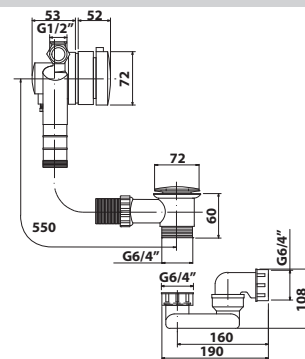

20 ks

- délka: 550 mm
- průměr odpadu: G6/4"
- včetně sifonu
- ovládání: bovden
- materiál: plast
- barva: chrom
- hmotnost: 1,21 kg
- EAN: 8590913890079

bez DPH	vč. DPH
2 884,3 Kč	3 490 Kč
111,6 €	135 €