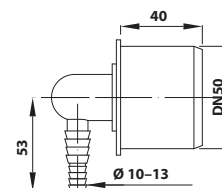

20 ks

- průměr odpadu: DN50
- materiál: plast
- hmotnost: 0,14 kg
- EAN: 8590913907463

bez DPH	vč. DPH
139,7 Kč	169 Kč
5,5 €	6,6 €