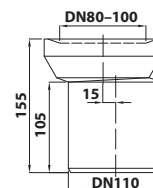

15 ks

- průměr odpadu: DN110
- délka: 155 mm
- materiál: plast
- barva: bílá
- hmotnost: 0,25 kg
- EAN: 8590913889660

bez DPH	vč. DPH
181 Kč	219 Kč
7,1 €	8,6 €