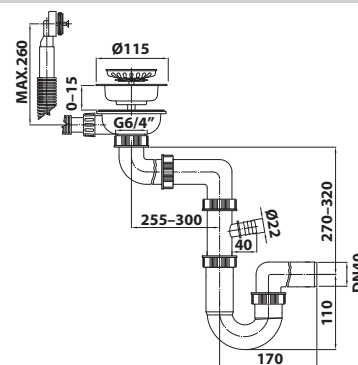

DŘEZOVÉ SIFONY

155.183.0 Flexibilní dřezový sifon

- velikost závitu: G6/4"
- průměr odpadu: DN40
- lze upravit na požadovanou délku
- délka: 500 mm
- materiál: plast
- barva: bílá
- hmotnost: 0,21 kg
- EAN: 8590913907548

25 ks

bez DPH	vč. DPH
230,6 Kč	279 Kč
9 €	10,9 €

155.125.0 Dřezový sifon šetřící místo s odbočkou

20 ks

- velikost závitu: G6/4"
- průměr odpadu: DN40
- odbočka na pračku
- materiál: plast
- barva: bílá
- hmotnost: 0,24 kg
- EAN: 8590913907319

bez DPH	vč. DPH
260,3 Kč	315 Kč
10,2 €	12,3 €

155.126.0 Dřezový sifon šetřící místo s přepadem a odbočkou

6 ks

- velikost závitu: G6/4"
- průměr odpadu: DN40
- odbočka na pračku
- materiál: plast
- barva: bílá
- hmotnost: 0,38 kg
- EAN: 8590913907890

bez DPH	vč. DPH
445,5 Kč	539 Kč
17,4 €	21,1 €

155.127.0 Dřezový sifon šetřící místo s výpustí s přepadem a odbočkou

6 ks

- velikost závitu: G6/4"
- průměr odpadu: DN40
- odbočka na pračku
- materiál: plast/nerez
- barva: bílá
- hmotnost: 0,51 kg
- EAN: 8590913907906

bez DPH	vč. DPH
619 Kč	749 Kč
24,4 €	29,5 €