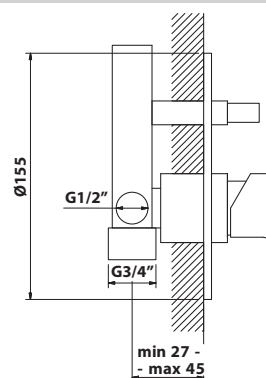

- keramická kartuše průměr 35 mm
- včetně podomítkového tělesa
- materiál: mosaz
- povrchová úprava: chrom
- hmotnost: 1,74 kg
- EAN: 8590913877582

14 ks

350.124.1

bez DPH	vč. DPH
2 966,9 Kč	3 590 Kč
114,9 €	139 €