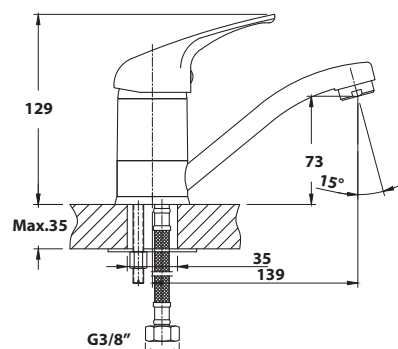

424.002.1 Stojánková umyvadlová baterie

- keramická kartuše průměr 40 mm
- včetně přívodních flexibilních hadic 3/8"
- materiál: mosaz
- povrchová úprava: chrom
- hmotnost: 1,05 kg
- EAN: 8590913878466

bez DPH	vč. DPH
818,2 Kč	990 Kč
31,8 €	38,5 €

10 ks

405.235.1

424.001.1 Stojánková umyvadlová baterie

- keramická kartuše průměr 40 mm
- včetně přívodních flexibilních hadic 3/8"
- otočné ramínko
- materiál: mosaz
- povrchová úprava: chrom
- hmotnost: 0,9 kg
- EAN: 8590913880391