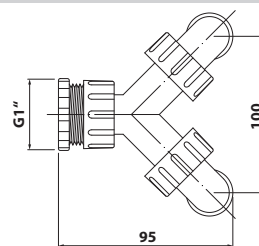

10 ks

- velikost závitů: G1"
- materiál: plast
- barva: bílá
- hmotnost: 0,12 kg
- EAN: 8590913907364

bez DPH	vč. DPH
164,5 Kč	199 Kč
6,4 €	7,8 €

VANOVÉ SIFONY

164.141.2 Vanová souprava, zátka na řetízku

20 ks