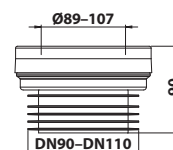

159.324.0 Flexibilní WC dopojení

10 ks

- průměr odpadu: DN90–120
- délka: 330 mm
- materiál: plast
- barva: bílá
- hmotnost: 0,56 kg
- EAN: 8590913907166

bez DPH	vč. DPH
145,5 Kč	176 Kč
5,7 €	6,9 €

159.325.0 Flexibilní WC dopojení

20 ks

- průměr odpadu: DN90–120
- délka: 530 mm
- materiál: plast
- barva: bílá
- hmotnost: 0,56 kg
- EAN: 8590913889738

bez DPH	vč. DPH
153,7 Kč	186 Kč
6 €	7,3 €

159.326.0 WC dopojení pružné

15 ks

- průměr odpadu: DN90–120
- délka: 400 mm
- materiál: plast
- barva: bílá
- hmotnost: 0,56 kg
- EAN: 8590913800771

bez DPH	vč. DPH
238,8 Kč	289 Kč
9,3 €	11,3 €

159.334.0 WC manžeta pevná, centrická

8 ks

- průměr odpadu: DN90–110
- materiál: plast
- barva: bílá
- hmotnost: 0,26 kg
- EAN: 8590913907227

bez DPH	vč. DPH
106,6 Kč	129 Kč
4,1 €	5 €

159.335.0 WC manžeta pevná, excentrická, 20 mm

8 ks

- průměr odpadu: DN90–110
- materiál: plast
- barva: bílá
- hmotnost: 0,26 kg
- EAN: 8590913907234

bez DPH	vč. DPH
114,9 Kč	139 Kč
4,5 €	5,4 €