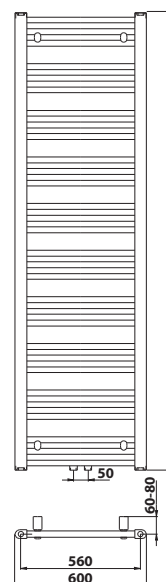

600.117.4 Otopné těleso

10 ks

- rozměr: 600 x 1250 mm
- topný výkon 75/65/20 °C: 611 W
- doporučená topná tyč: 500 W
- vytápění: ústřední, kombinované
- přípojovací rozteč: 50 mm
- barva: bílá
- materiál: ocel
- hmotnost: 11 kg
- EAN: 8590913922787

bez DPH	vč. DPH
2 719 Kč	3 290 Kč
106,6 €	129 €

600.118.4 Otopné těleso

10 ks

- rozměr: 600 x 1570 mm
- topný výkon 75/65/20 °C: 765 W
- doporučená topná tyč: 700 W
- vytápění: ústřední, kombinované
- přípojovací rozteč: 50 mm
- barva: bílá
- materiál: ocel
- hmotnost: 13,8 kg
- EAN: 8590913922794

bez DPH	vč. DPH
3 297,5 Kč	3 990 Kč
128,1 €	155 €

600.311.1 Přípojovací sada termostatická pro středové připojení

10 ks

- rozteč: 50 mm
- barva: chrom
- hmotnost: 1,13 kg
- EAN: 8590913924552

bez DPH	vč. DPH
2 057,9 Kč	2 490 Kč
80,9 €	98 €

600.311.4 Přípojovací sada termostatická pro středové připojení

10 ks

- rozteč: 50 mm
- barva: bílá
- hmotnost: 1,13 kg
- EAN: 8590913924569

bez DPH	vč. DPH
1 975,2 Kč	2 390 Kč
78,5 €	95 €