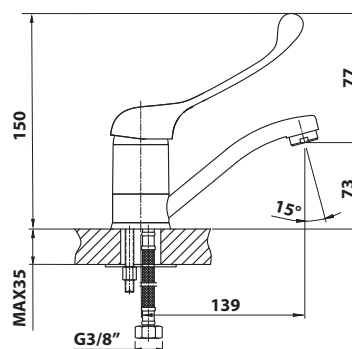

924.004.1 Stojánková umyvadlová baterie

10 ks 405.235.1

- keramická kartuše průměr 40 mm
- včetně přívodních flexibilních hadic 3/8"
- lékařská páka
- materiál: mosaz
- povrchová úprava: chrom
- hmotnost: 1,05 kg
- EAN: 8590913924255

bez DPH	vč. DPH
1 090,9 Kč	1 320 Kč
42,5 €	51,4 €

924.004.1 Stojánková umyvadlová baterie

10 ks 405.124.1

- keramická kartuše průměr 40 mm
- včetně přívodních flexibilních hadic 3/8"
- otočné ramínko
- lékařská páka
- materiál: mosaz
- povrchová úprava: chrom
- hmotnost: 1,04 kg
- EAN: 8590913921896

bez DPH	vč. DPH
1 082,6 Kč	1 310 Kč
42,5 €	51,4 €

863.004.1 Stojánková umyvadlová baterie

10 ks 350.124.1

- keramická kartuše průměr 35 mm
- včetně přívodních flexibilních hadic 3/8"
- lékařská páka
- materiál: mosaz
- povrchová úprava: chrom
- hmotnost: 1,16 kg
- EAN: 8590913924286

bez DPH	vč. DPH
1 322,3 Kč	1 600 Kč
50,5 €	61,1 €

914.004.1 Stojánková umyvadlová baterie

14 ks 914.821.1

- keramická kartuše průměr 35 mm
- včetně přívodních flexibilních hadic 3/8"
- lékařská páka
- materiál: mosaz
- povrchová úprava: chrom
- hmotnost: 1,71 kg
- EAN: 8590913924293

bez DPH	vč. DPH
2 396,7 Kč	2 900 Kč
91,8 €	111,1 €