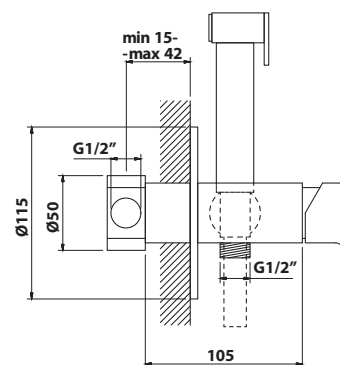

914.007.1 Podomítková baterie s bidetovou sprškou se stop ventilem

- keramická kartuše průměr 35 mm
- včetně podomítkového tělesa
- délka hadice 120 mm
- materiál: mosaz
- povrchová úprava: chrom
- hmotnost: 1,65 kg
- EAN: 8590913884894

14 ks

350.124.1

bez DPH	vč. DPH
5 528,9 Kč	6 690 Kč
214 €	259 €