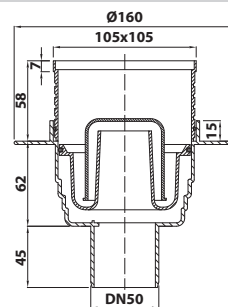

VPUSTI

183.020.0 Podlahová vpust přímá

10 ks

- průměr odpadu: DN50
- rozměr: 105 x 105 mm
- materiál: ABS/nerez
- hmotnost: 0,35 kg
- EAN: 8590913889844

bez DPH	vč. DPH
346,3 Kč	419 Kč
13,6 €	16,4 €

183.053.0 Podlahová vpust přímá

10 ks

- průměr odpadu: DN40
- rozměr: 103 x 103 mm
- materiál: ABS/nerez
- hmotnost: 0,35 kg
- EAN: 8590913907272

bez DPH	vč. DPH
205,8 Kč	249 Kč
8 €	9,7 €

183.018.0 Podlahová vpust boční

10 ks

- průměr odpadu: DN50
- rozměr: 105 x 105 mm
- materiál: ABS/nerez
- hmotnost: 0,35 kg
- EAN: 8590913889837

bez DPH	vč. DPH
346,3 Kč	419 Kč
13,6 €	16,4 €

183.052.0 Podlahová vpust boční

10 ks

- průměr odpadu: DN40
- rozměr: 103 x 103 mm
- materiál: ABS/nerez
- hmotnost: 0,35 kg
- EAN: 8590913907265

bez DPH	vč. DPH
205,8 Kč	249 Kč
8 €	9,7 €

183.026.0 Podlahová vpust průběžná

10 ks

- průměr odpadu: DN50
- rozměr: 105 x 105 mm
- materiál: ABS/nerez
- hmotnost: 0,44 kg
- EAN: 8590913889851

bez DPH	vč. DPH
561,2 Kč	679 Kč
21,9 €	26,5 €