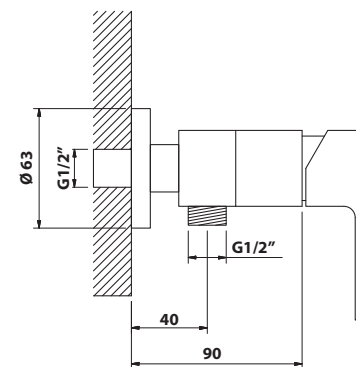

16 ks

914.820.1

bez DPH	vč. DPH
2 388,4 Kč	2 890 Kč
95 €	115 €

914.011.1 Nástěnná sprchová baterie

- keramická kartuše průměr 35 mm
- rozteč přívodů vody 150 mm
- materiál: mosaz
- povrchová úprava: chrom
- hmotnost: 2,94 kg
- EAN: 8590913877551