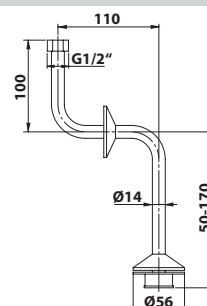

121.628.1 Připojovací sada k urinálu s horním napouštěním

1 ks

- velikost závitů: G1/2"
- materiál: nerez
- hmotnost: 0,25 kg
- EAN: 8590913883620

bez DPH	vč. DPH
735,5 Kč	890 Kč
28,9 €	35 €

121.762.1 Napájecí zdroj