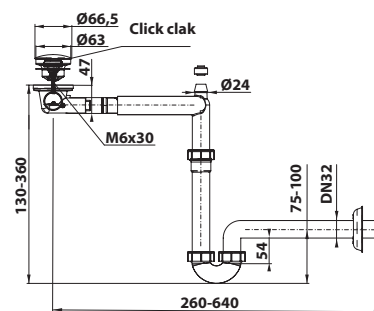

UMYVADLOVÉ SIFONY

151.129.0 Umyvadlový sifon šetřící místo

- velikost závitů: G5/4"
- průměr odpadu: DN40
- materiál: plast
- barva: bílá
- hmotnost: 0,24 kg
- EAN: 8590913889516

bez DPH	vč. DPH
280,2 Kč	339 Kč
10,9 €	13,2 €

151.133.0 Umyvadlový sifon šetřící místo s click clack výpustí

- velikost závitů: G5/4"
- průměr odpadu: DN32
- zátky chrom
- materiál: plast
- barva: bílá
- hmotnost: 0,45 kg
- EAN: 8590913907876

bez DPH	vč. DPH
652,9 Kč	790 Kč
25,6 €	31 €

151.133.6 Umyvadlový sifon šetřící místo s click clack výpustí

- velikost závitů: G5/4"
- průměr odpadu: DN32
- keramická zátky černá mat
- materiál: plast
- barva: bílá
- hmotnost: 0,45 kg
- EAN: 8590913916762

bez DPH	vč. DPH
1 479,3 Kč	1 790 Kč
57 €	69 €

151.032.0 Nábytkový sifon šetřící místo

- velikost závitů: G5/4"
- průměr odpadu: DN32
- materiál: plast
- barva: bílá
- hmotnost: 0,28 kg
- EAN: 8590913890758

bez DPH	vč. DPH
450,4 Kč	545 Kč
17,6 €	21,3 €

151.110.0 Umyvadlový sifon s odbočkou

- velikost závitů: G5/4"
- průměr odpadu: DN40
- odbočka na pračku
- materiál: plast
- barva: bílá
- hmotnost: 0,24 kg
- EAN: 8590913889455

bez DPH	vč. DPH
147,9 Kč	179 Kč
5,8 €	7 €