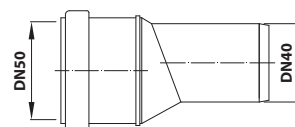

- průměr odpadu: DN50/DN40
- materiál: plast
- barva: bílá
- hmotnost: 0,24 kg
- EAN: 8590913907395

bez DPH	vč. DPH
62,8 Kč	76 Kč
2,5 €	3 €