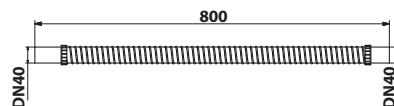

164.322.0 Flexibilní ohebná propojovací trubka

- průměr odpadu: DN40
- lze upravit na požadovanou délku
- délka: 800 mm
- materiál: plast
- barva: bílá
- hmotnost: 0,28 kg
- EAN: 8590913887437

10 ks

bez DPH	vč. DPH
235,5 Kč	285 Kč
9,2 €	11,1 €

151.181.0 HT trubka DN32

- průměr odpadu: DN32
- délka: 250 mm
- materiál: plast
- barva: bílá
- hmotnost: 0,24 kg
- EAN: 8590913907401