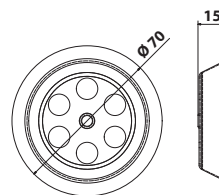

50 ks

- materiál: nerez
- hmotnost: 0,02 kg
- EAN: 8590913891175

bez DPH	vč. DPH
20,7 Kč	25 Kč
0,8 €	1 €