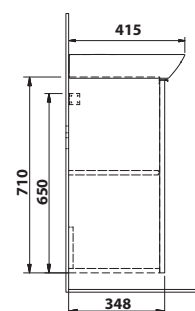

Koupelnový nábytek

BRUCKNER

501.111.0 Skříňka s umyvadlem

12 ks

- rozměr skříňky: 42 x 71 x 34,8 cm
- rozměr umyvadla: 45 x 8,5 x 41,5 cm
- barva: bílá
- materiál skříňky: MDF/lamino
- instalace: závěsné na stěnu
- volba L/P otevírání při instalaci
- typ skříňky: dvířka
- dodáváno ve složeném stavu
- výbava: tiché a plynulé zavírání
- hmotnost setu: 25,58 kg
- EAN: 8590913926389

bez DPH	vč. DPH
4 669,4 Kč	5 650 Kč
180,2 €	218 €

501.112.0 Skříňka s umyvadlem

12 ks

- rozměr skříňky: 47 x 71 x 35 cm
- rozměr umyvadla: 50 x 8,5 x 41,5 cm
- barva: bílá
- materiál skříňky: MDF/lamino
- instalace: závěsné na stěnu
- volba L/P otevírání při instalaci
- typ skříňky: dvířka
- dodáváno ve složeném stavu
- výbava: tiché a plynulé zavírání
- hmotnost setu: 28,4 kg
- EAN: 8590913926396