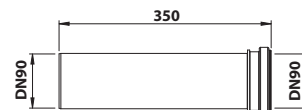

WC DOPOJENÍ

159.320.0 Flexibilní dopojení s kolenem 90° pro závěsné WC

16 ks

- průměr odpadu: DN90–110
- délka: 370 mm
- materiál: plast
- barva: černá
- hmotnost: 0,37 kg
- EAN: 8590913889721

bez DPH	vč. DPH
387,6 Kč	469 Kč
15,1 €	18,3 €

159.321.0 Flexibilní dopojení pro závěsné WC

12 ks

- průměr odpadu: DN90–110
- délka: 450 mm
- materiál: plast
- barva: černá
- hmotnost: 0,37 kg
- EAN: 8590913907180

bez DPH	vč. DPH
354,5 Kč	429 Kč
13,9 €	16,8 €

159.329.0 Prodlužovací kus pro závěsné WC

8 ks

- průměr odpadu: DN90
- délka: 350 mm
- materiál: plast
- barva: černá
- hmotnost: 0,56 kg
- EAN: 8590913907210

bez DPH	vč. DPH
255,4 Kč	309 Kč
10 €	12,1 €

159.345.0 Spojovací redukce nízká DN110/DN90 pro závěsné WC

8 ks

- průměr odpadu: DN110
- materiál: plast
- barva: černá
- hmotnost: 0,26 kg
- EAN: 8590913889769

bez DPH	vč. DPH
1 14,9 Kč	139 Kč
4,5 €	5,4 €