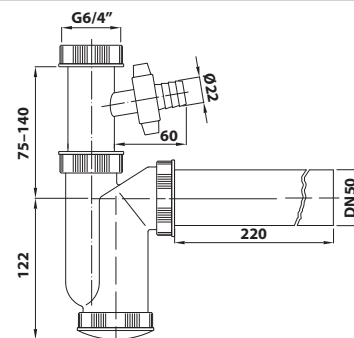

DŘEZOVÉ SIFONY

155.115.0 Dřezový sifon

20 ks

- velikost závitů: G6/4"
- průměr odpadu: DN50
- materiál: plast
- barva: bílá
- hmotnost: 0,49 kg
- EAN: 8590913889608

bez DPH	vč. DPH
139,7 Kč	169 Kč
5,5 €	6,6 €

155.117.0 Dřezový sifon s výpustí

24 ks

- velikost závitů: G6/4"
- průměr odpadu: DN50
- zátka s uchem
- materiál: plast/nerez
- barva: bílá
- hmotnost: 0,34 kg
- EAN: 8590913889622

bez DPH	vč. DPH
214 Kč	259 Kč
8,3 €	10,1 €

155.116.0 Dřezový sifon s odbočkou

20 ks

- velikost závitů: G6/4"
- průměr odpadu: DN50
- odbočka na pračku
- materiál: plast
- barva: bílá
- hmotnost: 0,28 kg
- EAN: 8590913889615

bez DPH	vč. DPH
172,7 Kč	209 Kč
6,8 €	8,2 €

155.118.0 Dřezový sifon s odbočkou a výpustí

24 ks

- velikost závitů: G6/4"
- průměr odpadu: DN50
- odbočka na pračku
- zátka s uchem
- materiál: plast/nerez
- barva: bílá
- hmotnost: 0,36 kg
- EAN: 8590913889639

bez DPH	vč. DPH
263,6 Kč	319 Kč
10,3 €	12,5 €