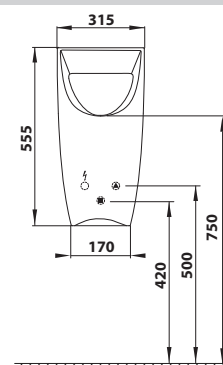

201.701.4 SCHWARN urinál

- rozměr: 34 x 55 x 31 cm
- zadní přívod
- zadní odpad
- sifon je součástí balení
- vtoková armatura 121.520.1 není součástí
- materiál: keramika
- hmotnost: 12,35 kg
- EAN: 8590913907609

bez DPH	vč. DPH
2 719 Kč	3 290 Kč
106,6 €	129 €

201.722.4 SCHWARN urinál s automatickým splachovačem

- rozměr: 34 x 55 x 31 cm
- napájecí napětí: 6V DC
- zdroj napětí: síťový zdroj 121.762.1 nebo lithium baterie 121.771.1
- hmotnost: 13,1 kg
- EAN: 8590913928499

bez DPH	vč. DPH
10 148,8 Kč	12 280 Kč
395 €	478 €

121.771.1 Bateriový zdroj

- včetně lithium baterie CR-P2
- napájecí napětí: 6V DC
- hmotnost: 0,12 kg
- EAN: 8590913920226

bez DPH	vč. DPH
1 644,6 Kč	1 990 Kč
64,5 €	78 €