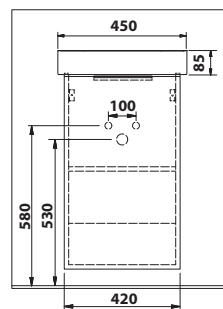

Koupelnový nábytek

BRUCKNER

501.111.0 Skříňka s umyvadlem

12 ks

- rozměr skříňky: 42 x 71 x 34,8 cm
- rozměr umyvadla: 45 x 8,5 x 41,5 cm
- barva: bílá
- materiál skříňky: MDF/lamino
- instalace: závěsné na stěnu
- volba L/P otevírání při instalaci
- typ skříňky: dvířka
- dodáváno ve složeném stavu
- výbava: tiché a plynulé zavírání
- hmotnost setu: 25,58 kg
- EAN: 8590913926389

bez DPH	vč. DPH
4 669,4 Kč	5 650 Kč
180,2 €	218 €

501.112.0 Skříňka s umyvadlem

12 ks

- rozměr skříňky: 47 x 71 x 35 cm
- rozměr umyvadla: 50 x 8,5 x 41,5 cm
- barva: bílá
- materiál skříňky: MDF/lamino
- instalace: závěsné na stěnu
- volba L/P otevírání při instalaci
- typ skříňky: dvířka
- dodáváno ve složeném stavu
- výbava: tiché a plynulé zavírání
- hmotnost setu: 28,4 kg
- EAN: 8590913926396