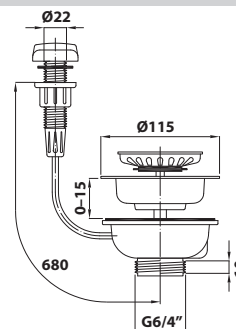

5 ks

- velikost závitů: G6/4"
- materiál: plast/nerez
- hmotnost: 0,2 kg
- EAN: 8590913918278

bez DPH	vč. DPH
1 256,2 Kč	1 520 Kč
48,8 €	59 €