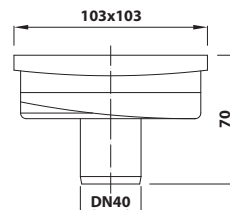

10 ks

- průměr odpadu: DN40
- rozměr: 103 x 103 mm
- materiál: ABS/nerez
- hmotnost: 0,35 kg
- EAN: 8590913907272

bez DPH	vč. DPH
205,8 Kč	249 Kč
8 €	9,7 €