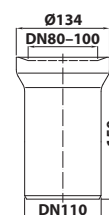

bez DPH	vč. DPH
181 Kč	219 Kč
7,1 €	8,6 €

159.303.0 Přímý kus odpadní k WC

15 ks

- průměr odpadu: DN110
- délka: 150 mm
- materiál: plast
- barva: bílá
- hmotnost: 0,19 kg
- EAN: 8590913889677

bez DPH	vč. DPH
120,7 Kč	146 Kč
4,7 €	5,7 €