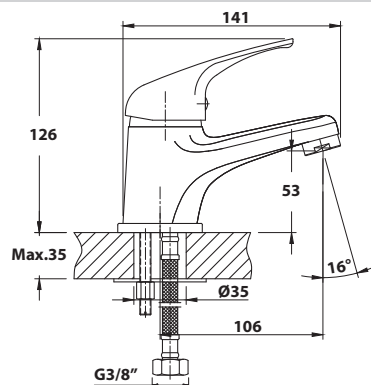

10 ks

350.124.1

bez DPH	vč. DPH
818,2 Kč	990 Kč
31,8 €	38,5 €

312.042.1 Podomítkové těleso, 2 výstupy

- podomítkové těleso pro:
612.042.1
863.042.1
- hmotnost: 1,69 kg
- EAN: 8590913878558

10 ks

350.124.1

bez DPH	vč. DPH
1 148,8 Kč	1 390 Kč
45,5 €	55 €

424.002.1 Stojánková umyvadlová baterie

- keramická kartuše průměr 40 mm
- včetně přívodních flexibilních hadic 3/8"
- materiál: mosaz
- povrchová úprava: chrom
- hmotnost: 1,05 kg
- EAN: 8590913878466