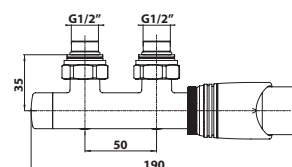

10 ks

- rozteč: 50 mm
- barva: bílá
- hmotnost: 1,13 kg
- EAN: 8590913924569

bez DPH	vč. DPH
1 975,2 Kč	2 390 Kč
78,5 €	95 €