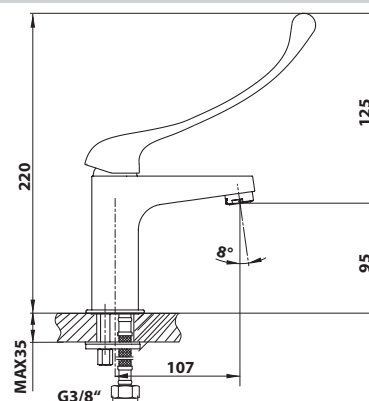

924.004.1 Stojánková umyvadlová baterie

10 ks 405.235.1

- keramická kartuše průměr 40 mm
- včetně přívodních flexibilních hadic 3/8"
- lékařská páka
- materiál: mosaz
- povrchová úprava: chrom
- hmotnost: 1,05 kg
- EAN: 8590913924255

bez DPH	vč. DPH
1 090,9 Kč	1 320 Kč
42,5 €	51,4 €

924.004.1 Stojánková umyvadlová baterie

10 ks 405.124.1

- keramická kartuše průměr 40 mm
- včetně přívodních flexibilních hadic 3/8"
- otočné ramínko
- lékařská páka
- materiál: mosaz
- povrchová úprava: chrom
- hmotnost: 1,04 kg
- EAN: 8590913921896

bez DPH	vč. DPH
1 082,6 Kč	1 310 Kč
42,5 €	51,4 €

863.004.1 Stojánková umyvadlová baterie

10 ks 350.124.1

- keramická kartuše průměr 35 mm
- včetně přívodních flexibilních hadic 3/8"
- lékařská páka
- materiál: mosaz
- povrchová úprava: chrom
- hmotnost: 1,16 kg
- EAN: 8590913924286

bez DPH	vč. DPH
1 322,3 Kč	1 600 Kč
50,5 €	61,1 €

914.004.1 Stojánková umyvadlová baterie

14 ks 914.821.1

- keramická kartuše průměr 35 mm
- včetně přívodních flexibilních hadic 3/8"
- lékařská páka
- materiál: mosaz
- povrchová úprava: chrom
- hmotnost: 1,71 kg
- EAN: 8590913924293

bez DPH	vč. DPH
2 396,7 Kč	2 900 Kč
91,8 €	111,1 €