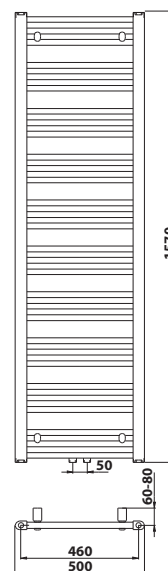

600.114.4 Otopné těleso

10 ks

- rozměr: 500 x 1250 mm
- topný výkon 75/65/20 °C: 525 W
- doporučená topná tyč: 500 W
- vytápění: ústřední, kombinované
- připojovací rozteč: 50 mm
- barva: bílá
- materiál: ocel
- hmotnost: 9,6 kg
- EAN: 8590913922756

bez DPH	vč. DPH
2 553,7 Kč	3 090 Kč
98,3 €	119 €

600.115.4 Otopné těleso

10 ks

- rozměr: 500 x 1570 mm
- topný výkon 75/65/20 °C: 657 W
- doporučená topná tyč: 600 W
- vytápění: ústřední, kombinované
- připojovací rozteč: 50 mm
- barva: bílá
- materiál: ocel
- hmotnost: 11,8 kg
- EAN: 8590913922763

bez DPH	vč. DPH
3 049,6 Kč	3 690 Kč
119,8 €	145 €

600.116.4 Otopné těleso

10 ks

- rozměr: 600 x 930 mm
- topný výkon 75/65/20 °C: 457 W
- doporučená topná tyč: 400 W
- vytápění: ústřední, kombinované
- připojovací rozteč: 50 mm
- barva: bílá
- materiál: ocel
- hmotnost: 8,2 kg
- EAN: 8590913922770

bez DPH	vč. DPH
2 305,8 Kč	2 790 Kč
90,1 €	109 €