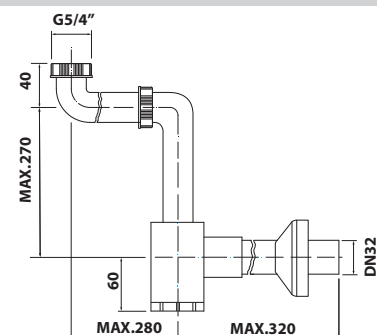

151.112.0 Umyvadlový sifon s výpustí

25 ks

- velikost závitů: G5/4"
- průměr odpadu: DN40
- zátka s uchem
- materiál: plast/nerez
- barva: bílá
- hmotnost: 0,26 kg
- EAN: 8590913889462

bez DPH	vč. DPH
164,5 Kč	199 Kč
6,4 €	7,8 €

151.107.0 Umyvadlový sifon

20 ks

- velikost závitů: G5/4"
- průměr odpadu: DN40
- materiál: plast
- barva: bílá
- hmotnost: 0,25 kg
- EAN: 8590913907302

bez DPH	vč. DPH
123,1 Kč	149 Kč
4,8 €	5,8 €

151.125.0 Umyvadlový sifon

20 ks

- velikost závitů: G5/4"
- průměr odpadu: DN40
- materiál: plast
- barva: bílá
- hmotnost: 0,19 kg
- EAN: 8590913889493

bez DPH	vč. DPH
181,8 Kč	220 Kč
7,1 €	8,6 €

151.124.0 Umyvadlový sifon šetřící místo

25 ks

- velikost závitů: G5/4"
- průměr odpadu: DN32
- materiál: plast
- barva: bílá
- hmotnost: 0,24 kg
- EAN: 8590913891151

bez DPH	vč. DPH
326,4 Kč	395 Kč
12,7 €	15,4 €

151.128.0 Umyvadlový sifon šetřící místo

50 ks

- velikost závitů: G5/4"
- průměr odpadu: DN40
- materiál: plast
- barva: bílá
- hmotnost: 0,18 kg
- EAN: 8590913889509

bez DPH	vč. DPH
156,2 Kč	189 Kč
6,1 €	7,4 €