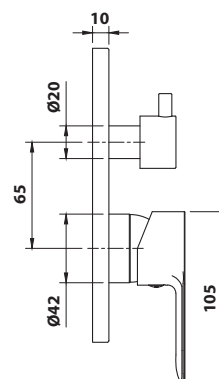

10 ks

312.042.1

350.124.1

bez DPH	vč. DPH
487,6 Kč	590 Kč
19 €	23 €

612.139.1 Sprchový systém

5 ks

350.124.1

- keramická kartuše průměr 35 mm
- rozteč přívodů vody 150 mm
- nastavitelná výška 725–1102 mm
- průměr hlavové sprchy 220 mm
- ruční sprcha: 5 režimů
- přepínač otočný
- materiál: mosaz
- povrchová úprava: chrom
- hmotnost: 3,9 kg
- EAN: 8590913878367