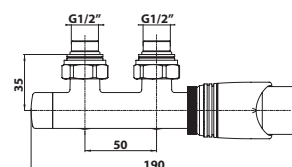

bez DPH	vč. DPH
3 297,5 Kč	3 990 Kč
128,1 €	155 €

600.311.1 Přípojovací sada termostatická pro středové připojení

10 ks

- rozteč: 50 mm
- barva: chrom
- hmotnost: 1,13 kg
- EAN: 8590913924552

bez DPH	vč. DPH
2 057,9 Kč	2 490 Kč
80,9 €	98 €