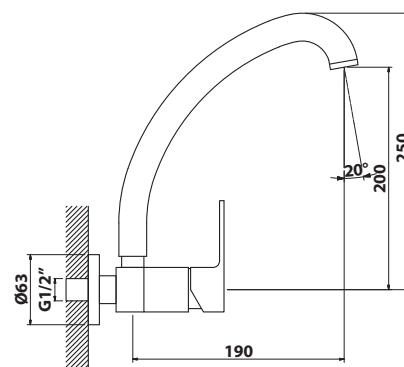

- keramická kartuše průměr 35 mm
- rozteč přívodů vody 150 mm
- otočné ramínko
- materiál: mosaz
- povrchová úprava: chrom
- hmotnost: 1,91 kg
- EAN: 8590913877599

14 ks

914.820.1

bez DPH	vč. DPH
3 214,9 Kč	3 890 Kč
123,1 €	149 €