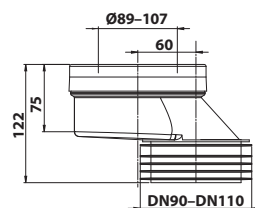

bez DPH	vč. DPH
131,4 Kč	159 Kč
5,1 €	6,2 €

159.337.0 WC manžeta pevná, excentrická, 60 mm

6 ks

- průměr odpadu: DN90–110
- materiál: plast
- barva: bílá
- hmotnost: 0,26 kg
- EAN: 8590913907258

bez DPH	vč. DPH
172,7 Kč	209 Kč
6,8 €	8,2 €