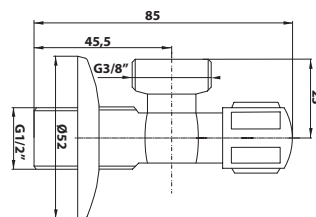

ROHOVÉ VENTILY

181.867.1 Rohový vřetenový ventil

50 ks

- velikost závitů: G1/2" x G3/8"
- materiál: ABS/mosaz
- povrchová úprava: chrom
- hmotnost: 0,19 kg
- EAN: 8590913888175

bez DPH	vč. DPH
136,4 Kč	165 Kč
5,3 €	6,4 €