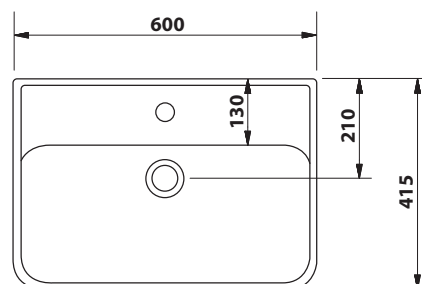

NEON

201.130.0 NEON umyvadlo

20 ks

- rozměr: 45 x 41,5 cm
- materiál: keramika
- hmotnost: 10,58 kg
- EAN: 8590913925863

bez DPH	vč. DPH
1 454,5 Kč	1 760 Kč
57 €	69 €

201.131.0 NEON umyvadlo

16 ks

- rozměr: 50 x 41,5 cm
- materiál: keramika
- hmotnost: 12,4 kg
- EAN: 8590913925870

bez DPH	vč. DPH
1 619,8 Kč	1 960 Kč
64,5 €	78 €

201.132.0 NEON umyvadlo

16 ks

- rozměr: 60 x 41,5 cm
- materiál: keramika
- hmotnost: 14,36 kg
- EAN: 8590913925887

bez DPH	vč. DPH
1 884,3 Kč	2 280 Kč
73,6 €	89 €

201.129.0 NOAM umývatko

8 ks

- rozměr: 37,5 x 28 cm
- materiál: keramika
- hmotnost: 7,75 kg
- EAN: 8590913916571

bez DPH	vč. DPH
1 066,1 Kč	1 290 Kč
40,5 €	49 €