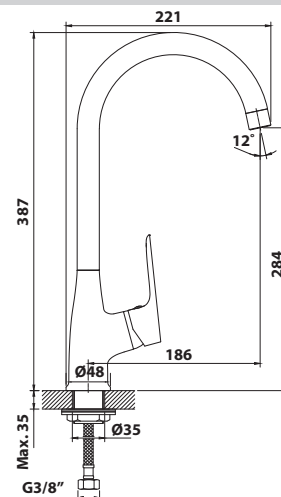

10 ks

350.124.1

bez DPH	vč. DPH
1 479,3 Kč	1 790 Kč
57 €	69 €

863.060.1 Stojánková dřezová baterie

- keramická kartuše průměr 35 mm
- včetně přívodních flexibilních hadic 3/8"
- otočné ramínko
- materiál: mosaz
- povrchová úprava: chrom
- hmotnost: 1,49 kg
- EAN: 8590913878411