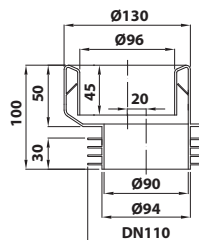

24 ks

- průměr odpadu: DN110
- materiál: plast
- barva: bílá
- hmotnost: 0,27 kg
- EAN: 8590913889745

bez DPH	vč. DPH
65,3 Kč	79 Kč
2,6 €	3,1 €