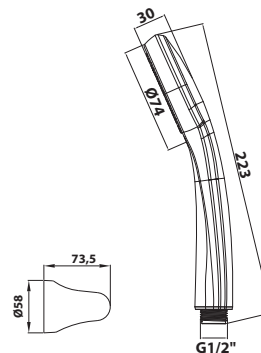

20 ks

bez DPH	vč. DPH
404,9 Kč	490 Kč
15,8 €	19,1 €

621.500.1 Vývod sprchy

- vývod 1/2"
- materiál: mosaz
- povrchová úprava: chrom
- hmotnost: 0,27 kg
- EAN: 8590913881541

20 ks

bez DPH	vč. DPH
405 Kč	490 Kč
15,8 €	19,1 €