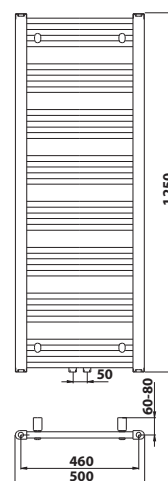

600.114.4 Otopné těleso

10 ks

- rozměr: 500 x 1250 mm
- topný výkon 75/65/20 °C: 525 W
- doporučená topná tyč: 500 W
- vytápění: ústřední, kombinované
- připojovací rozteč: 50 mm
- barva: bílá
- materiál: ocel
- hmotnost: 9,6 kg
- EAN: 8590913922756

bez DPH	vč. DPH
2 553,7 Kč	3 090 Kč
98,3 €	119 €

600.115.4 Otopné těleso

10 ks

- rozměr: 500 x 1570 mm
- topný výkon 75/65/20 °C: 657 W
- doporučená topná tyč: 600 W
- vytápění: ústřední, kombinované
- připojovací rozteč: 50 mm
- barva: bílá
- materiál: ocel
- hmotnost: 11,8 kg
- EAN: 8590913922763

bez DPH	vč. DPH
3 049,6 Kč	3 690 Kč
119,8 €	145 €

600.116.4 Otopné těleso

10 ks

- rozměr: 600 x 930 mm
- topný výkon 75/65/20 °C: 457 W
- doporučená topná tyč: 400 W
- vytápění: ústřední, kombinované
- připojovací rozteč: 50 mm
- barva: bílá
- materiál: ocel
- hmotnost: 8,2 kg
- EAN: 8590913922770

bez DPH	vč. DPH
2 305,8 Kč	2 790 Kč
90,1 €	109 €