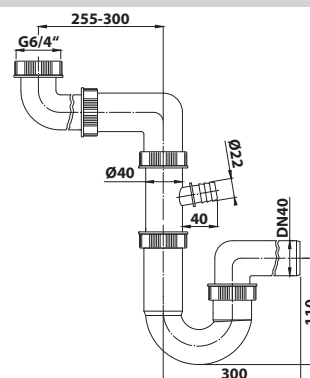

DŘEZOVÉ SIFONY

155.183.0 Flexibilní dřezový sifon

- velikost závitu: G6/4"
- průměr odpadu: DN40
- lze upravit na požadovanou délku
- délka: 500 mm
- materiál: plast
- barva: bílá
- hmotnost: 0,21 kg
- EAN: 8590913907548

25 ks

bez DPH	vč. DPH
230,6 Kč	279 Kč
9 €	10,9 €

155.125.0 Dřezový sifon šetřící místo s odbočkou

20 ks

- velikost závitu: G6/4"
- průměr odpadu: DN40
- odbočka na pračku
- materiál: plast
- barva: bílá
- hmotnost: 0,24 kg
- EAN: 8590913907319

bez DPH	vč. DPH
260,3 Kč	315 Kč
10,2 €	12,3 €

155.126.0 Dřezový sifon šetřící místo s přepadem a odbočkou

6 ks

- velikost závitu: G6/4"
- průměr odpadu: DN40
- odbočka na pračku
- materiál: plast
- barva: bílá
- hmotnost: 0,38 kg
- EAN: 8590913907890

bez DPH	vč. DPH
445,5 Kč	539 Kč
17,4 €	21,1 €

155.127.0 Dřezový sifon šetřící místo s výpustí s přepadem a odbočkou

6 ks

- velikost závitu: G6/4"
- průměr odpadu: DN40
- odbočka na pračku
- materiál: plast/nerez
- barva: bílá
- hmotnost: 0,51 kg
- EAN: 8590913907906

bez DPH	vč. DPH
619 Kč	749 Kč
24,4 €	29,5 €