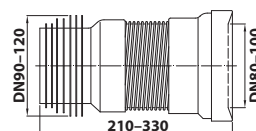

159.324.0 Flexibilní WC dopojení

10 ks

- průměr odpadu: DN90–120
- délka: 330 mm
- materiál: plast
- barva: bílá
- hmotnost: 0,56 kg
- EAN: 8590913907166

bez DPH	vč. DPH
145,5 Kč	176 Kč
5,7 €	6,9 €

159.325.0 Flexibilní WC dopojení

20 ks

- průměr odpadu: DN90–120
- délka: 530 mm
- materiál: plast
- barva: bílá
- hmotnost: 0,56 kg
- EAN: 8590913889738

bez DPH	vč. DPH
153,7 Kč	186 Kč
6 €	7,3 €

159.326.0 WC dopojení pružné

15 ks

- průměr odpadu: DN90–120
- délka: 400 mm
- materiál: plast
- barva: bílá
- hmotnost: 0,56 kg
- EAN: 8590913800771

bez DPH	vč. DPH
238,8 Kč	289 Kč
9,3 €	11,3 €

159.334.0 WC manžeta pevná, centrická

8 ks

- průměr odpadu: DN90–110
- materiál: plast
- barva: bílá
- hmotnost: 0,26 kg
- EAN: 8590913907227

bez DPH	vč. DPH
106,6 Kč	129 Kč
4,1 €	5 €

159.335.0 WC manžeta pevná, excentrická, 20 mm

8 ks

- průměr odpadu: DN90–110
- materiál: plast
- barva: bílá
- hmotnost: 0,26 kg
- EAN: 8590913907234

bez DPH	vč. DPH
114,9 Kč	139 Kč
4,5 €	5,4 €