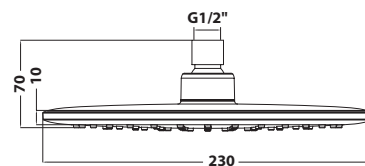

bez DPH	vč. DPH
169,4 Kč	205 Kč
6,7 €	8 €

VÝSTAVNÍ STOJANY

55 x 187 x 30 cm

30 x 60 x 15 cm

Sprchový program

PŘÍSLUŠENSTVÍ

621.300.1 Hlavová sprcha

- průměr: 230 mm
- materiál: ABS
- povrchová úprava: chrom
- hmotnost: 1,66 kg
- EAN: 8590913881527