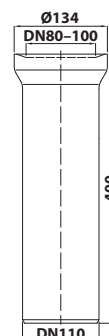

6 ks

- průměr odpadu: DN110
- délka: 400 mm
- materiál: plast
- barva: bílá
- hmotnost: 0,49 kg
- EAN: 8590913889691

bez DPH	vč. DPH
189,3 Kč	229 Kč
7,4 €	8,9 €

159.311.0 Koleno k WC odpadní 45°

10 ks

- průměr odpadu: DN110
- délka: 138 mm
- materiál: plast
- barva: bílá
- hmotnost: 0,30 kg
- EAN: 8590913889707