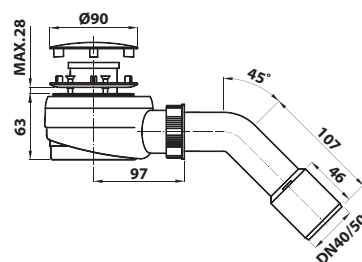

164.255.1 Vanová souprava s napouštěním vany, bovden

20 ks

- délka: 550 mm
- průměr odpadu: G6/4"
- včetně sifonu
- ovládání: bovden
- materiál: plast
- barva: chrom
- hmotnost: 1,21 kg
- EAN: 8590913890079

bez DPH	vč. DPH
2 884,3 Kč	3 490 Kč
111,6 €	135 €

164.270.1 Vanová souprava s napouštěním vany, bovden

20 ks

- délka: 700 mm
- průměr odpadu: DN40/50
- včetně sifonu
- ovládání: bovden
- materiál: plast
- barva: chrom
- hmotnost: 1,21 kg
- EAN: 8590913890086

bez DPH	vč. DPH
2 966,9 Kč	3 590 Kč
114,9 €	139 €

162.540.3 Vaničkový sifon 50

15 ks

- průměr odpadu: DN40/50
- pro otvor vaničky: 50 mm
- průtok: 39 l/min
- materiál: plast
- krytka: leštěný nerez
- hmotnost: 0,39 kg
- EAN: 8590913889783

bez DPH	vč. DPH
329,8 Kč	399 Kč
12,9 €	15,6 €

162.640.3 Vaničkový sifon 60

10 ks

- průměr odpadu: DN40/50
- pro otvor vaničky: 60 mm
- průtok: 39 l/min
- materiál: plast
- krytka: leštěný nerez
- hmotnost: 0,39 kg
- EAN: 8590913907494

bez DPH	vč. DPH
470,2 Kč	569 Kč
18,2 €	22 €

162.940.3 Vaničkový sifon 90

10 ks

- průměr odpadu: DN40/50
- pro otvor vaničky: 90 mm
- průtok: 52 l/min
- materiál: plast
- krytka: leštěný nerez
- hmotnost: 0,26 kg
- EAN: 8590913907470

bez DPH	vč. DPH
544,6 Kč	659 Kč
21 €	25,5 €