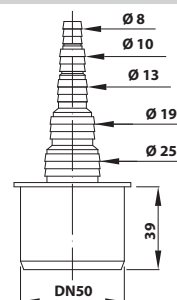

OSTATNÍ

168.456.0 HT koncovka pro připojení hadice

20 ks

- průměr odpadu: DN50
- materiál: plast
- hmotnost: 0,15 kg
- EAN: 8590913907449

bez DPH	vč. DPH
136,4 Kč	165 Kč
5,3 €	6,4 €

168.458.0 HT koncovka pro připojení hadice

20 ks

- průměr odpadu: DN50
- materiál: plast
- hmotnost: 0,14 kg
- EAN: 8590913907456

bez DPH	vč. DPH
136,4 Kč	165 Kč
5,3 €	6,4 €

168.459.0 HT koncovka pro připojení hadice

20 ks

- průměr odpadu: DN50
- materiál: plast
- hmotnost: 0,14 kg
- EAN: 8590913907463

bez DPH	vč. DPH
139,7 Kč	169 Kč
5,5 €	6,6 €

168.454.0 Kondenzační sifon s kuličkou

15 ks

- průměr odpadu: DN32
- materiál: plast
- barva: bílá
- hmotnost: 0,18 kg
- EAN: 8590913907432

bez DPH	vč. DPH
153,7 Kč	186 Kč
6 €	7,3 €