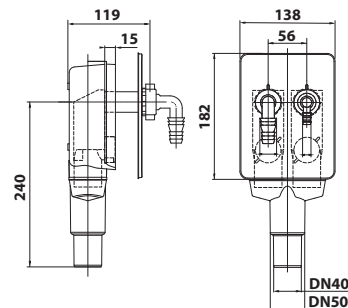

bez DPH	vč. DPH
255,4 Kč	309 Kč
10 €	12,1 €

168.345.0 Podomítkový sifon pro pračku a sušičku

25 ks

- průměr odpadu: DN40/50
- materiál: plast
- krytka: nerez
- hmotnost: 0,67 kg
- EAN: 8590913891182

bez DPH	vč. DPH
1 524,8 Kč	1 845 Kč
57 €	69 €