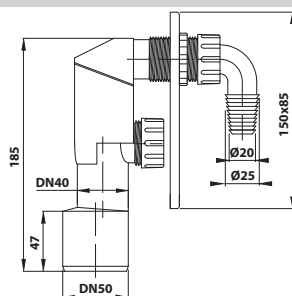

PRAČKOVÉ SIFONY

168.303.1 Venkovní pračkový sifon

25 ks

- průměr odpadu: DN32
- materiál: plast
- barva: chrom
- hmotnost: 0,13 kg
- EAN: 8590913889813

bez DPH	vč. DPH
139,7 Kč	169 Kč
5,5 €	6,6 €

168.303.0 Venkovní pračkový sifon

25 ks

- průměr odpadu: DN32
- materiál: plast
- barva: bílá
- hmotnost: 0,12 kg
- EAN: 8590913889806

bez DPH	vč. DPH
79,3 Kč	96 Kč
3,1 €	3,8 €

168.023.3 Podomítkový pračkový sifon

35 ks

- průměr odpadu: DN40/50
- materiál: plast
- krytka: nerez
- hmotnost: 0,18 kg
- EAN: 8590913889790

bez DPH	vč. DPH
120,7 Kč	146 Kč
4,7 €	5,7 €

168.452.3 Podomítkový pračkový sifon dvojité

10 ks

- průměr odpadu: DN40/50
- materiál: plast
- krytka: nerez
- hmotnost: 0,21 kg
- EAN: 8590913907371

bez DPH	vč. DPH
255,4 Kč	309 Kč
10 €	12,1 €

168.345.0 Podomítkový sifon pro pračku a sušičku

25 ks

- průměr odpadu: DN40/50
- materiál: plast
- krytka: nerez
- hmotnost: 0,67 kg
- EAN: 8590913891182

bez DPH	vč. DPH
1 524,8 Kč	1 845 Kč
57 €	69 €