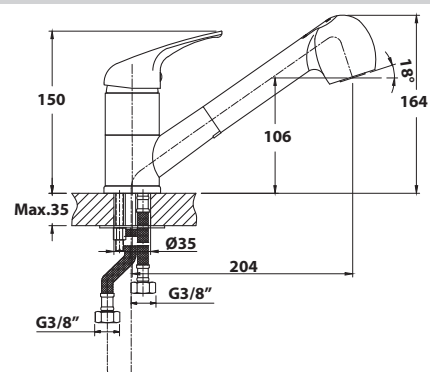

10 ks

405.124.1

360°

bez DPH	vč. DPH
900,8 Kč	1 090 Kč
35,1 €	42,5 €

424.070.1 Stojánková dřezová baterie s výsuvnou sprškou

- keramická kartuše průměr 40 mm
- výsuvná sprška
- včetně přívodních flexibilních hadic 3/8"
- otočné ramínko
- materiál: mosaz
- povrchová úprava: chrom
- hmotnost: 1,82 kg
- EAN: 8590913878503