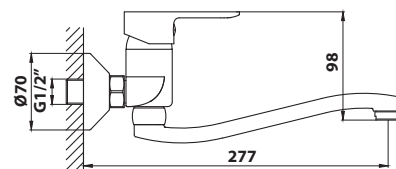

10 ks

350.235.1

bez DPH	vč. DPH
942,2 Kč	1 140 Kč
37,2 €	45 €

612.015.1 Nástěnná dřezová/umyvadlová baterie

- keramická kartuše průměr 35 mm
- rozteč přívodů vody 150 mm
- otočné ramínko
- materiál: mosaz
- povrchová úprava: chrom
- hmotnost: 1,38 kg
- EAN: 8590913878329