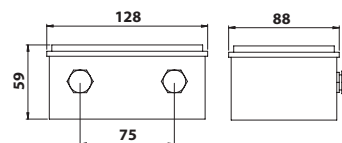

Koupelnový nábytek

BRUCKNER

501.111.0 Skříňka s umyvadlem

12 ks

- rozměr skříňky: 42 x 71 x 34,8 cm
- rozměr umyvadla: 45 x 8,5 x 41,5 cm
- barva: bílá
- materiál skříňky: MDF/lamino
- instalace: závěsné na stěnu
- volba L/P otevírání při instalaci
- typ skříňky: dvířka
- dodáváno ve složeném stavu
- výbava: tiché a plynulé zavírání
- hmotnost setu: 25,58 kg
- EAN: 8590913926389