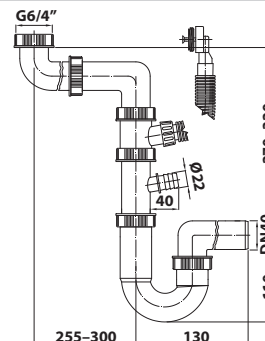

6 ks

- velikost závitu: G6/4"
- průměr odpadu: DN40
- odbočka na pračku
- materiál: plast
- barva: bílá
- hmotnost: 0,38 kg
- EAN: 8590913907890

bez DPH	vč. DPH
445,5 Kč	539 Kč
17,4 €	21,1 €