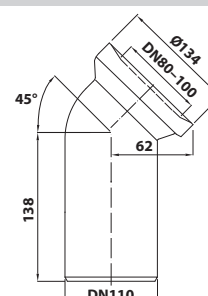

10 ks

- průměr odpadu: DN110
- délka: 138 mm
- materiál: plast
- barva: bílá
- hmotnost: 0,30 kg
- EAN: 8590913889707

bez DPH	vč. DPH
123,1 Kč	149 Kč
4,8 €	5,8 €