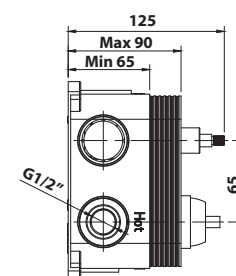

10 ks

350.124.1

bez DPH	vč. DPH
1 148,8 Kč	1 390 Kč
45,5 €	55 €