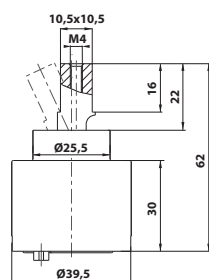

SMĚŠOVACÍ KARTUŠE

914.821.1 Směšovací kartuše 35 mm, nízká

10 ks

- průměr: 35 mm
- hmotnost: 0,07 kg
- EAN: 8590913885020

bez DPH	vč. DPH
392,6 Kč	475 Kč
15,4 €	18,6 €

350.124.1 Směšovací kartuše 35 mm, nízká

10 ks

- průměr: 35 mm
- hmotnost: 0,06 kg
- EAN: 8590913884948

bez DPH	vč. DPH
157 Kč	190 Kč
6,1 €	7,4 €

914.820.1 Směšovací kartuše 35 mm, vysoká

10 ks

- průměr: 35 mm
- hmotnost: 0,07 kg
- EAN: 8590913886485

bez DPH	vč. DPH
210,7 Kč	255 Kč
8,3 €	10 €

350.235.1 Směšovací kartuše 35 mm, vysoká

10 ks

- průměr: 35 mm
- hmotnost: 0,06 kg
- EAN: 8590913884931

bez DPH	vč. DPH
173,6 Kč	210 Kč
6,8 €	8,2 €

405.124.1 Směšovací kartuše 40 mm, nízká

10 ks

- průměr: 40 mm
- hmotnost: 0,06 kg
- EAN: 8590913884962

bez DPH	vč. DPH
173,6 Kč	210 Kč
6,8 €	8,2 €