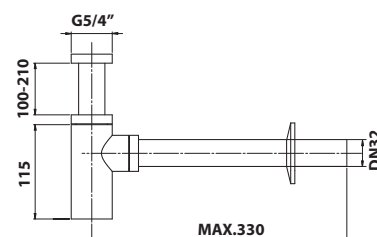

UMYVADLOVÉ SIFONY

151.209.1 Umyvadlový sifon

25 ks

- velikost závitů: G5/4"
- průměr odpadu: DN32
- materiál: mosaz
- barva: chrom
- hmotnost: 0,58 kg
- EAN: 8590913890000

bez DPH	vč. DPH
718,2 Kč	869 Kč
28,1 €	34 €

151.211.1 Umyvadlový sifon nízký

25 ks

- velikost závitů: G5/4"
- průměr odpadu: DN32
- materiál: mosaz
- barva: chrom
- hmotnost: 0,45 kg
- EAN: 8590913890024

bez DPH	vč. DPH
445,5 Kč	539 Kč
17,4 €	21,1 €

151.210.1 Umyvadlový sifon

25 ks

- velikost závitů: G5/4"
- průměr odpadu: DN32
- materiál: mosaz
- barva: chrom
- hmotnost: 0,35 kg
- EAN: 8590913890017

bez DPH	vč. DPH
296,7 Kč	359 Kč
11,6 €	14 €

151.108.0 Umyvadlový sifon

30 ks

- velikost závitů: G5/4"
- průměr odpadu: DN32
- materiál: plast
- barva: bílá
- hmotnost: 0,25 kg
- EAN: 8590913891137

bez DPH	vč. DPH
161,2 Kč	195 Kč
6,3 €	7,6 €

151.109.0 Umyvadlový sifon

30 ks

- velikost závitů: G5/4"
- průměr odpadu: DN40
- materiál: plast
- barva: bílá
- hmotnost: 0,25 kg
- EAN: 8590913889448

bez DPH	vč. DPH
104,1 Kč	126 Kč
4,1 €	4,9 €