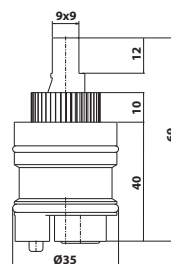

SMĚŠOVACÍ KARTUŠE

914.821.1 Směšovací kartuše 35 mm, nízká

10 ks

- průměr: 35 mm
- hmotnost: 0,07 kg
- EAN: 8590913885020

bez DPH	vč. DPH
392,6 Kč	475 Kč
15,4 €	18,6 €

350.124.1 Směšovací kartuše 35 mm, nízká

10 ks

- průměr: 35 mm
- hmotnost: 0,06 kg
- EAN: 8590913884948

bez DPH	vč. DPH
157 Kč	190 Kč
6,1 €	7,4 €

914.820.1 Směšovací kartuše 35 mm, vysoká

10 ks

- průměr: 35 mm
- hmotnost: 0,07 kg
- EAN: 8590913886485

bez DPH	vč. DPH
210,7 Kč	255 Kč
8,3 €	10 €

350.235.1 Směšovací kartuše 35 mm, vysoká

10 ks

- průměr: 35 mm
- hmotnost: 0,06 kg
- EAN: 8590913884931

bez DPH	vč. DPH
173,6 Kč	210 Kč
6,8 €	8,2 €

405.124.1 Směšovací kartuše 40 mm, nízká

10 ks

- průměr: 40 mm
- hmotnost: 0,06 kg
- EAN: 8590913884962

bez DPH	vč. DPH
173,6 Kč	210 Kč
6,8 €	8,2 €