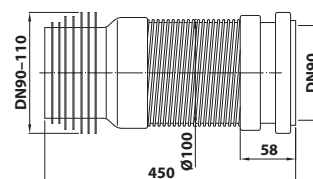

WC DOPOJENÍ

159.320.0 Flexibilní dopojení s kolenem 90° pro závěsné WC

16 ks

- průměr odpadu: DN90–110
- délka: 370 mm
- materiál: plast
- barva: černá
- hmotnost: 0,37 kg
- EAN: 8590913889721

bez DPH	vč. DPH
387,6 Kč	469 Kč
15,1 €	18,3 €

159.321.0 Flexibilní dopojení pro závěsné WC

12 ks

- průměr odpadu: DN90–110
- délka: 450 mm
- materiál: plast
- barva: černá
- hmotnost: 0,37 kg
- EAN: 8590913907180

bez DPH	vč. DPH
354,5 Kč	429 Kč
13,9 €	16,8 €

159.329.0 Prodlužovací kus pro závěsné WC

8 ks

- průměr odpadu: DN90
- délka: 350 mm
- materiál: plast
- barva: černá
- hmotnost: 0,56 kg
- EAN: 8590913907210

bez DPH	vč. DPH
255,4 Kč	309 Kč
10 €	12,1 €

159.345.0 Spojovací redukce nízká DN110/DN90 pro závěsné WC

8 ks

- průměr odpadu: DN110
- materiál: plast
- barva: černá
- hmotnost: 0,26 kg
- EAN: 8590913889769

bez DPH	vč. DPH
1 14,9 Kč	139 Kč
4,5 €	5,4 €