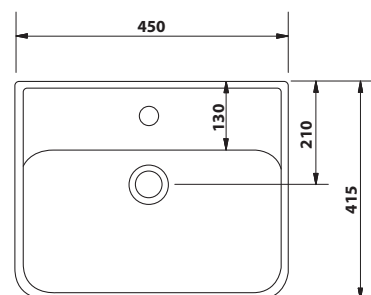

NEON

201.130.0 NEON umyvadlo

20 ks

- rozměr: 45 x 41,5 cm
- materiál: keramika
- hmotnost: 10,58 kg
- EAN: 8590913925863

bez DPH	vč. DPH
1 454,5 Kč	1 760 Kč
57 €	69 €

201.131.0 NEON umyvadlo

16 ks

- rozměr: 50 x 41,5 cm
- materiál: keramika
- hmotnost: 12,4 kg
- EAN: 8590913925870

bez DPH	vč. DPH
1 619,8 Kč	1 960 Kč
64,5 €	78 €

201.132.0 NEON umyvadlo

16 ks

- rozměr: 60 x 41,5 cm
- materiál: keramika
- hmotnost: 14,36 kg
- EAN: 8590913925887

bez DPH	vč. DPH
1 884,3 Kč	2 280 Kč
73,6 €	89 €

201.129.0 NOAM umývatko

8 ks

- rozměr: 37,5 x 28 cm
- materiál: keramika
- hmotnost: 7,75 kg
- EAN: 8590913916571

bez DPH	vč. DPH
1 066,1 Kč	1 290 Kč
40,5 €	49 €