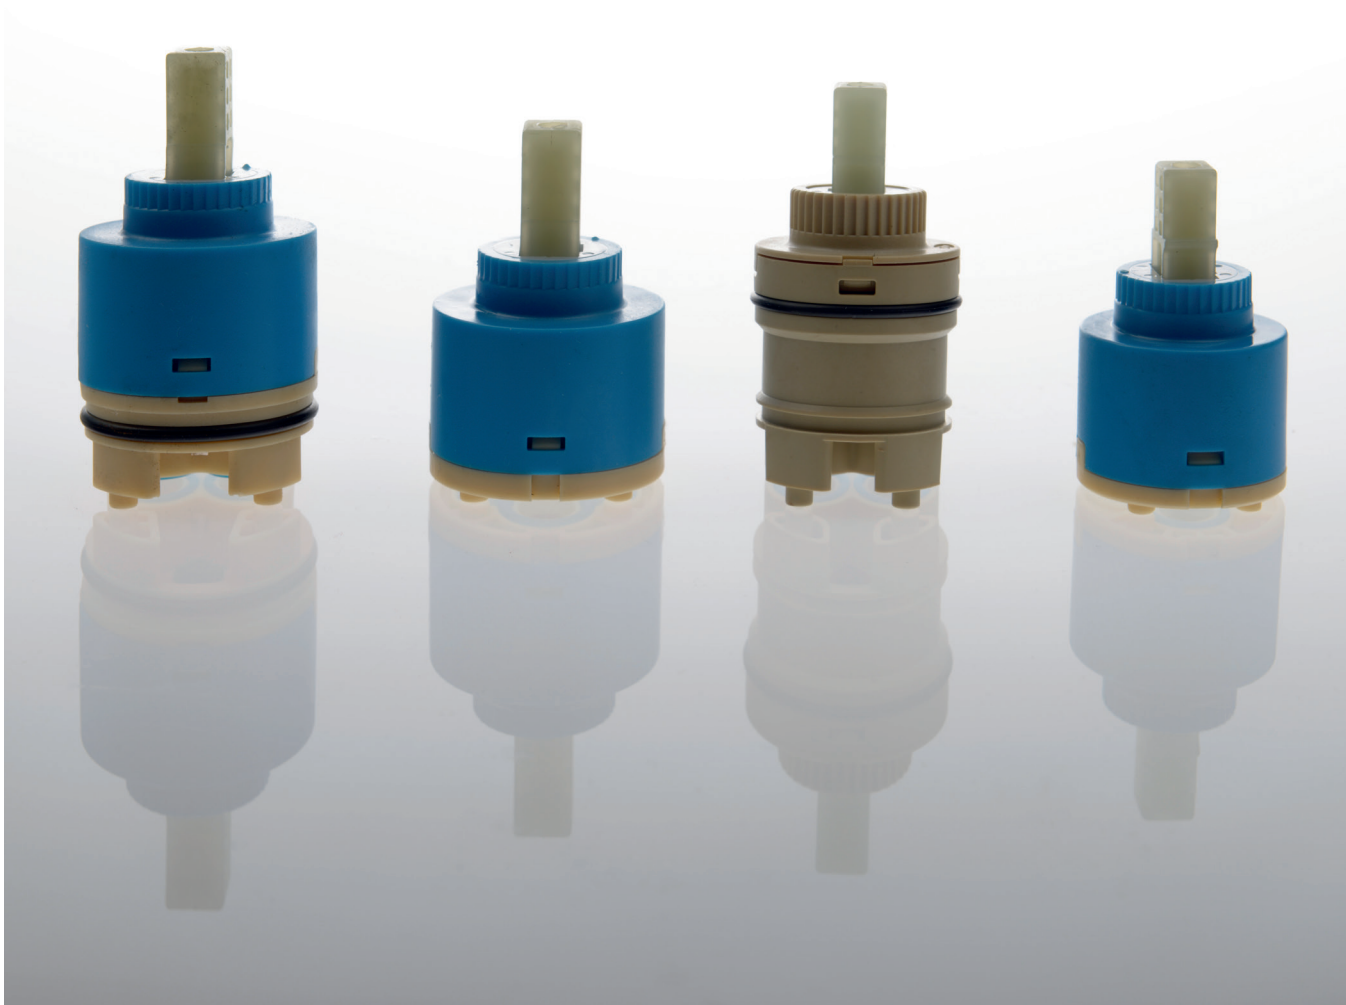

405.235.1 Směšovací kartuše 40 mm, vysoká

10 ks

- průměr: 40 mm
- hmotnost: 0,06 kg
- EAN: 8590913884955

bez DPH	vč. DPH
198,3 Kč	240 Kč
7,8 €	9,4 €