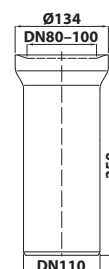

18 ks

- průměr odpadu: DN110
- délka: 250 mm
- materiál: plast
- barva: bílá
- hmotnost: 0,25 kg
- EAN: 8590913889684

bez DPH	vč. DPH
123,1 Kč	149 Kč
4,8 €	5,8 €