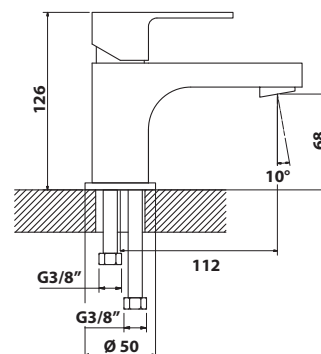

Vodovodní baterie

BRUCKNER

914.001.1 Stojánková umyvadlová baterie nízká

- keramická kartuše průměr 35 mm
- včetně přívodních flexibilních hadic 3/8"
- materiál: mosaz
- povrchová úprava: chrom
- hmotnost: 1,77 kg
- EAN: 8590913877520