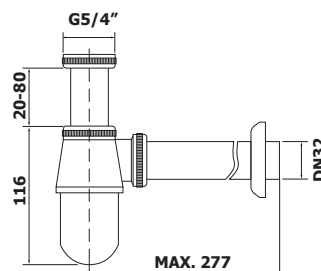

UMYVADLOVÉ SIFONY

151.209.1 Umyvadlový sifon

25 ks

- velikost závitů: G5/4"
- průměr odpadu: DN32
- materiál: mosaz
- barva: chrom
- hmotnost: 0,58 kg
- EAN: 8590913890000

bez DPH	vč. DPH
718,2 Kč	869 Kč
28,1 €	34 €

151.211.1 Umyvadlový sifon nízký

25 ks

- velikost závitů: G5/4"
- průměr odpadu: DN32
- materiál: mosaz
- barva: chrom
- hmotnost: 0,45 kg
- EAN: 8590913890024

bez DPH	vč. DPH
445,5 Kč	539 Kč
17,4 €	21,1 €

151.210.1 Umyvadlový sifon

25 ks

- velikost závitů: G5/4"
- průměr odpadu: DN32
- materiál: mosaz
- barva: chrom
- hmotnost: 0,35 kg
- EAN: 8590913890017

bez DPH	vč. DPH
296,7 Kč	359 Kč
11,6 €	14 €

151.108.0 Umyvadlový sifon

30 ks

- velikost závitů: G5/4"
- průměr odpadu: DN32
- materiál: plast
- barva: bílá
- hmotnost: 0,25 kg
- EAN: 8590913891137

bez DPH	vč. DPH
161,2 Kč	195 Kč
6,3 €	7,6 €

151.109.0 Umyvadlový sifon

30 ks

- velikost závitů: G5/4"
- průměr odpadu: DN40
- materiál: plast
- barva: bílá
- hmotnost: 0,25 kg
- EAN: 8590913889448

bez DPH	vč. DPH
104,1 Kč	126 Kč
4,1 €	4,9 €