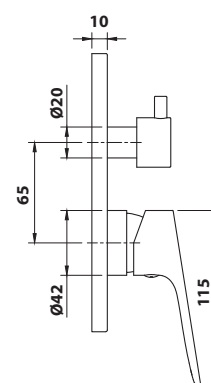

10 ks

312.041.1

350.124.1

bez DPH	vč. DPH
512,4 Kč	620 Kč
19,8 €	24 €

863.042.1 Sprchová baterie pod omítku, 2 výstupy

- keramická kartuše průměr 35 mm
- přepínač otočný
- podomítkové těleso 312.042.1 není součástí
- materiál: mosaz
- povrchová úprava: chrom
- hmotnost: 0,48 kg
- EAN: 8590913878459