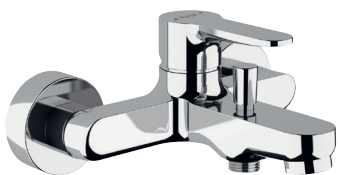

6 ks

914.820.1

bez DPH	vč. DPH
5 198,4 Kč	6 290 Kč
202,5 €	245 €

914.013.1 Stojánková umyvadlová baterie s bidetovou sprškou se stop ventilem

- keramická kartuše průměr 35 mm
- včetně přívodních flexibilních hadic 3/8"
- délka sprchové hadice 1500 mm
- materiál: mosaz
- povrchová úprava: chrom
- hmotnost: 1,9 kg
- EAN: 8590913877537

10 ks

350.124.1

bez DPH	vč. DPH
5 942,2 Kč	7 190 Kč
230,6 €	279 €

914.010.1 Nástěnná vanová baterie

- keramická kartuše průměr 35 mm
- rozteč přívodů vody 150 mm
- přepínač tlakový - s aretací
- materiál: mosaz
- povrchová úprava: chrom
- hmotnost: 2,97 kg
- EAN: 8590913877544