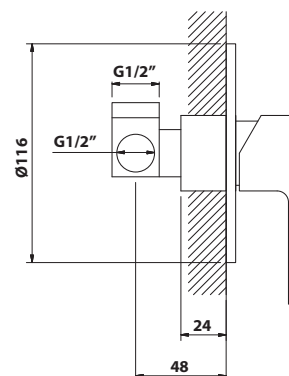

914.041.1 Sprchová baterie pod omítku, 1 výstup

- keramická kartuše průměr 35 mm
- 1 výstup
- včetně podomítkového tělesa
- materiál: mosaz
- povrchová úprava: chrom
- hmotnost: 1,3 kg
- EAN: 8590913877575

5 ks

350.124.1

bez DPH	vč. DPH
1 396,7 Kč	1 690 Kč
53,7 €	65 €