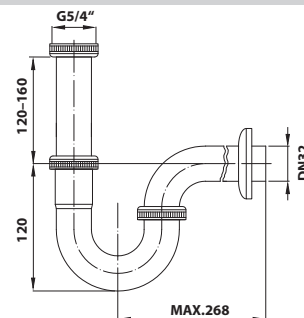

25 ks

- velikost závitů: G5/4"
- průměr odpadu: DN32
- materiál: mosaz
- barva: chrom
- hmotnost: 0,35 kg
- EAN: 8590913890017

bez DPH	vč. DPH
296,7 Kč	359 Kč
11,6 €	14 €