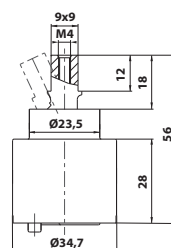

SMĚŠOVACÍ KARTUŠE

914.821.1 Směšovací kartuše 35 mm, nízká

10 ks

- průměr: 35 mm
- hmotnost: 0,07 kg
- EAN: 8590913885020

bez DPH	vč. DPH
392,6 Kč	475 Kč
15,4 €	18,6 €

350.124.1 Směšovací kartuše 35 mm, nízká

10 ks

- průměr: 35 mm
- hmotnost: 0,06 kg
- EAN: 8590913884948

bez DPH	vč. DPH
157 Kč	190 Kč
6,1 €	7,4 €

914.820.1 Směšovací kartuše 35 mm, vysoká

10 ks

- průměr: 35 mm
- hmotnost: 0,07 kg
- EAN: 8590913886485

bez DPH	vč. DPH
210,7 Kč	255 Kč
8,3 €	10 €

350.235.1 Směšovací kartuše 35 mm, vysoká

10 ks

- průměr: 35 mm
- hmotnost: 0,06 kg
- EAN: 8590913884931

bez DPH	vč. DPH
173,6 Kč	210 Kč
6,8 €	8,2 €

405.124.1 Směšovací kartuše 40 mm, nízká

10 ks

- průměr: 40 mm
- hmotnost: 0,06 kg
- EAN: 8590913884962

bez DPH	vč. DPH
173,6 Kč	210 Kč
6,8 €	8,2 €