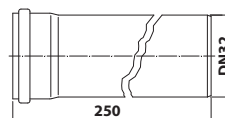

20 ks

bez DPH	vč. DPH
37,2 Kč	45 Kč
1,5 €	1,8 €