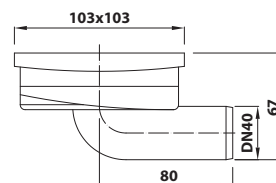

VPUSTI

183.020.0 Podlahová vpust přímá

10 ks

- průměr odpadu: DN50
- rozměr: 105 x 105 mm
- materiál: ABS/nerez
- hmotnost: 0,35 kg
- EAN: 8590913889844

bez DPH	vč. DPH
346,3 Kč	419 Kč
13,6 €	16,4 €

183.053.0 Podlahová vpust přímá

10 ks

- průměr odpadu: DN40
- rozměr: 103 x 103 mm
- materiál: ABS/nerez
- hmotnost: 0,35 kg
- EAN: 8590913907272

bez DPH	vč. DPH
205,8 Kč	249 Kč
8 €	9,7 €

183.018.0 Podlahová vpust boční

10 ks

- průměr odpadu: DN50
- rozměr: 105 x 105 mm
- materiál: ABS/nerez
- hmotnost: 0,35 kg
- EAN: 8590913889837

bez DPH	vč. DPH
346,3 Kč	419 Kč
13,6 €	16,4 €

183.052.0 Podlahová vpust boční

10 ks

- průměr odpadu: DN40
- rozměr: 103 x 103 mm
- materiál: ABS/nerez
- hmotnost: 0,35 kg
- EAN: 8590913907265

bez DPH	vč. DPH
205,8 Kč	249 Kč
8 €	9,7 €

183.026.0 Podlahová vpust průběžná

10 ks

- průměr odpadu: DN50
- rozměr: 105 x 105 mm
- materiál: ABS/nerez
- hmotnost: 0,44 kg
- EAN: 8590913889851

bez DPH	vč. DPH
561,2 Kč	679 Kč
21,9 €	26,5 €