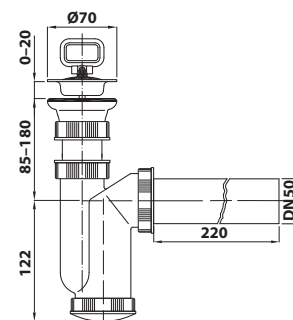

DŘEZOVÉ SIFONY

155.115.0 Dřezový sifon

20 ks

- velikost závitů: G6/4"
- průměr odpadu: DN50
- materiál: plast
- barva: bílá
- hmotnost: 0,49 kg
- EAN: 8590913889608

bez DPH	vč. DPH
139,7 Kč	169 Kč
5,5 €	6,6 €

155.117.0 Dřezový sifon s výpustí

24 ks

- velikost závitů: G6/4"
- průměr odpadu: DN50
- zátka s uchem
- materiál: plast/nerez
- barva: bílá
- hmotnost: 0,34 kg
- EAN: 8590913889622

bez DPH	vč. DPH
214 Kč	259 Kč
8,3 €	10,1 €

155.116.0 Dřezový sifon s odbočkou

20 ks

- velikost závitů: G6/4"
- průměr odpadu: DN50
- odbočka na pračku
- materiál: plast
- barva: bílá
- hmotnost: 0,28 kg
- EAN: 8590913889615

bez DPH	vč. DPH
172,7 Kč	209 Kč
6,8 €	8,2 €

155.118.0 Dřezový sifon s odbočkou a výpustí

24 ks

- velikost závitů: G6/4"
- průměr odpadu: DN50
- odbočka na pračku
- zátka s uchem
- materiál: plast/nerez
- barva: bílá
- hmotnost: 0,36 kg
- EAN: 8590913889639

bez DPH	vč. DPH
263,6 Kč	319 Kč
10,3 €	12,5 €