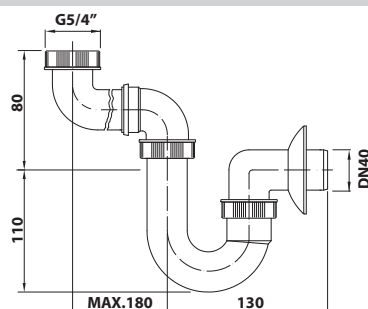

151.112.0 Umyvadlový sifon s výpustí

25 ks

- velikost závitů: G5/4"
- průměr odpadu: DN40
- zátka s uchem
- materiál: plast/nerez
- barva: bílá
- hmotnost: 0,26 kg
- EAN: 8590913889462

bez DPH	vč. DPH
164,5 Kč	199 Kč
6,4 €	7,8 €

151.107.0 Umyvadlový sifon

20 ks

- velikost závitů: G5/4"
- průměr odpadu: DN40
- materiál: plast
- barva: bílá
- hmotnost: 0,25 kg
- EAN: 8590913907302

bez DPH	vč. DPH
123,1 Kč	149 Kč
4,8 €	5,8 €

151.125.0 Umyvadlový sifon

20 ks

- velikost závitů: G5/4"
- průměr odpadu: DN40
- materiál: plast
- barva: bílá
- hmotnost: 0,19 kg
- EAN: 8590913889493

bez DPH	vč. DPH
181,8 Kč	220 Kč
7,1 €	8,6 €

151.124.0 Umyvadlový sifon šetřící místo

25 ks

- velikost závitů: G5/4"
- průměr odpadu: DN32
- materiál: plast
- barva: bílá
- hmotnost: 0,24 kg
- EAN: 8590913891151

bez DPH	vč. DPH
326,4 Kč	395 Kč
12,7 €	15,4 €

151.128.0 Umyvadlový sifon šetřící místo

50 ks

- velikost závitů: G5/4"
- průměr odpadu: DN40
- materiál: plast
- barva: bílá
- hmotnost: 0,18 kg
- EAN: 8590913889509

bez DPH	vč. DPH
156,2 Kč	189 Kč
6,1 €	7,4 €