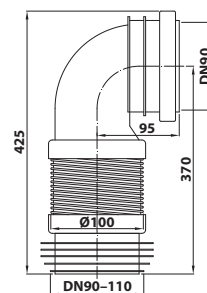

16 ks

- průměr odpadu: DN90–110
- délka: 370 mm
- materiál: plast
- barva: černá
- hmotnost: 0,37 kg
- EAN: 8590913889721

bez DPH	vč. DPH
387,6 Kč	469 Kč
15,1 €	18,3 €