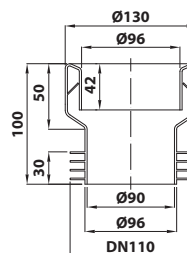

24 ks

- průměr odpadu: DN110
- materiál: plast
- barva: bílá
- hmotnost: 0,26 kg
- EAN: 8590913889752

bez DPH	vč. DPH
65,3 Kč	79 Kč
2,6 €	3,1 €