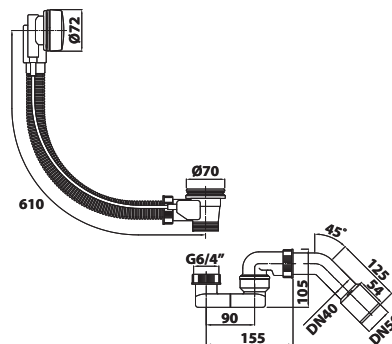

8 ks

- délka: 610 mm
- průměr odpadu: DN40/50
- včetně sifonu
- ovládání: bovden
- materiál: plast
- barva: chrom
- hmotnost: 0,53 kg
- EAN: 8590913899447

bez DPH	vč. DPH
797,5 Kč	965 Kč
31 €	37,5 €