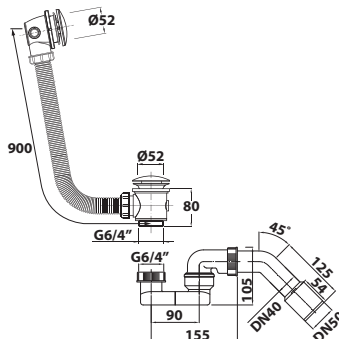

10 ks

- délka: 900 mm
- průměr odpadu: DN40/50
- včetně sifonu
- ovládání: click clack
- materiál: plast
- barva: chrom
- hmotnost: 0,76 kg
- EAN: 8590913927492

bez DPH	vč. DPH
1 144,6 Kč	1 385 Kč
44,9 €	54,3 €