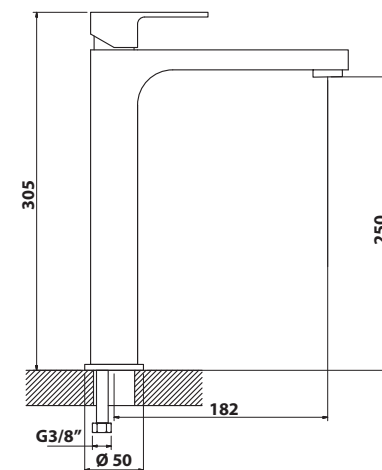

14 ks

914.821.1

bez DPH	vč. DPH
2 140,5 Kč	2 590 Kč
81,8 €	99 €

914.006.1 Stojánková umyvadlová baterie vysoká

- keramická kartuše průměr 35 mm
- včetně přívodních flexibilních hadic 3/8"
- materiál: mosaz
- povrchová úprava: chrom
- hmotnost: 2,91 kg
- EAN: 8590913884887