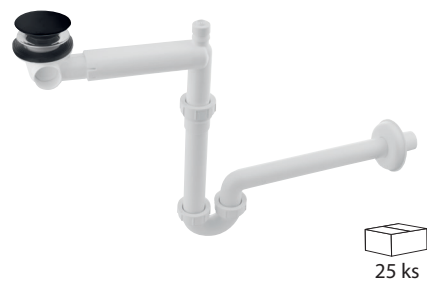

- velikost závitů: G5/4"
- průměr odpadu: DN40
- materiál: plast
- barva: bílá
- hmotnost: 0,24 kg
- EAN: 8590913889516

bez DPH	vč. DPH
280,2 Kč	339 Kč
10,9 €	13,2 €

151.133.0 Umyvadlový sifon šetřící místo s click clack výpustí

- velikost závitů: G5/4"
- průměr odpadu: DN32
- zátky chrom
- materiál: plast
- barva: bílá
- hmotnost: 0,45 kg
- EAN: 8590913907876

bez DPH	vč. DPH
652,9 Kč	790 Kč
25,6 €	31 €

151.133.6 Umyvadlový sifon šetřící místo s click clack výpustí