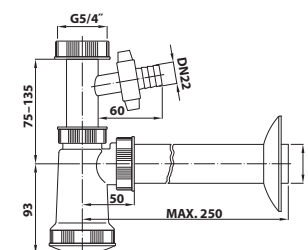

UMYVADLOVÉ SIFONY

151.129.0 Umyvadlový sifon šetřící místo

- velikost závitů: G5/4"
- průměr odpadu: DN40
- materiál: plast
- barva: bílá
- hmotnost: 0,24 kg
- EAN: 8590913889516

bez DPH	vč. DPH
280,2 Kč	339 Kč
10,9 €	13,2 €

151.133.0 Umyvadlový sifon šetřící místo s click clack výpustí

- velikost závitů: G5/4"
- průměr odpadu: DN32
- zátky chrom
- materiál: plast
- barva: bílá
- hmotnost: 0,45 kg
- EAN: 8590913907876

bez DPH	vč. DPH
652,9 Kč	790 Kč
25,6 €	31 €

151.133.6 Umyvadlový sifon šetřící místo s click clack výpustí

- velikost závitů: G5/4"
- průměr odpadu: DN32
- keramická zátky černá mat
- materiál: plast
- barva: bílá
- hmotnost: 0,45 kg
- EAN: 8590913916762

bez DPH	vč. DPH
1 479,3 Kč	1 790 Kč
57 €	69 €

151.032.0 Nábytkový sifon šetřící místo

- velikost závitů: G5/4"
- průměr odpadu: DN32
- materiál: plast
- barva: bílá
- hmotnost: 0,28 kg
- EAN: 8590913890758

bez DPH	vč. DPH
450,4 Kč	545 Kč
17,6 €	21,3 €

151.110.0 Umyvadlový sifon s odbočkou

- velikost závitů: G5/4"
- průměr odpadu: DN40
- odbočka na pračku
- materiál: plast
- barva: bílá
- hmotnost: 0,24 kg
- EAN: 8590913889455

bez DPH	vč. DPH
147,9 Kč	179 Kč
5,8 €	7 €