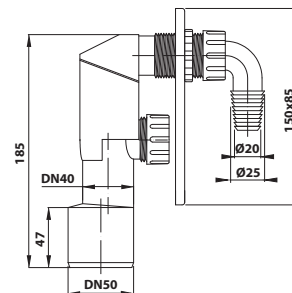

35 ks

- průměr odpadu: DN40/50
- materiál: plast
- krytka: nerez
- hmotnost: 0,18 kg
- EAN: 8590913889790

bez DPH	vč. DPH
120,7 Kč	146 Kč
4,7 €	5,7 €

168.452.3 Podomítkový pračkový sifon dvojité

10 ks

- průměr odpadu: DN40/50
- materiál: plast
- krytka: nerez
- hmotnost: 0,21 kg
- EAN: 8590913907371