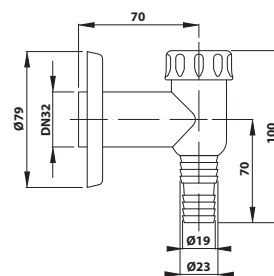

25 ks

- průměr odpadu: DN32
- materiál: plast
- barva: bílá
- hmotnost: 0,12 kg
- EAN: 8590913889806

bez DPH	vč. DPH
79,3 Kč	96 Kč
3,1 €	3,8 €