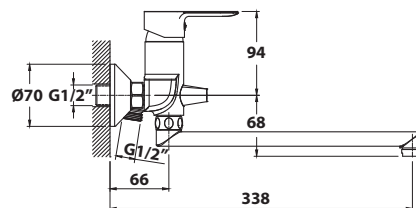

10 ks

350.124.1

bez DPH	vč. DPH
1 396,7 Kč	1 690 Kč
53,7 €	65 €

612.025.1 Nástěnná vanová/umyvadlová baterie

- keramická kartuše průměr 35 mm
- rozteč přívodů vody 150 mm
- přepínač otočný
- otočné ramínko
- materiál: mosaz
- povrchová úprava: chrom
- hmotnost: 1,67 kg
- EAN: 8590913878350