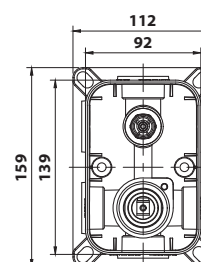

10 ks

350.124.1

bez DPH	vč. DPH
818,2 Kč	990 Kč
31,8 €	38,5 €

312.042.1 Podomítkové těleso, 2 výstupy

- podomítkové těleso pro:
612.042.1
863.042.1
- hmotnost: 1,69 kg
- EAN: 8590913878558

10 ks

350.124.1

bez DPH	vč. DPH
1 148,8 Kč	1 390 Kč
45,5 €	55 €