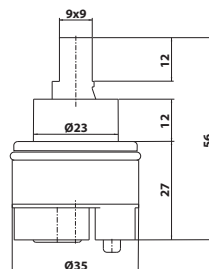

SMĚŠOVACÍ KARTUŠE

914.821.1 Směšovací kartuše 35 mm, nízká

10 ks

- průměr: 35 mm
- hmotnost: 0,07 kg
- EAN: 8590913885020

bez DPH	vč. DPH
392,6 Kč	475 Kč
15,4 €	18,6 €

350.124.1 Směšovací kartuše 35 mm, nízká

10 ks

- průměr: 35 mm
- hmotnost: 0,06 kg
- EAN: 8590913884948

bez DPH	vč. DPH
157 Kč	190 Kč
6,1 €	7,4 €

914.820.1 Směšovací kartuše 35 mm, vysoká

10 ks

- průměr: 35 mm
- hmotnost: 0,07 kg
- EAN: 8590913886485

bez DPH	vč. DPH
210,7 Kč	255 Kč
8,3 €	10 €

350.235.1 Směšovací kartuše 35 mm, vysoká

10 ks

- průměr: 35 mm
- hmotnost: 0,06 kg
- EAN: 8590913884931

bez DPH	vč. DPH
173,6 Kč	210 Kč
6,8 €	8,2 €

405.124.1 Směšovací kartuše 40 mm, nízká

10 ks

- průměr: 40 mm
- hmotnost: 0,06 kg
- EAN: 8590913884962

bez DPH	vč. DPH
173,6 Kč	210 Kč
6,8 €	8,2 €