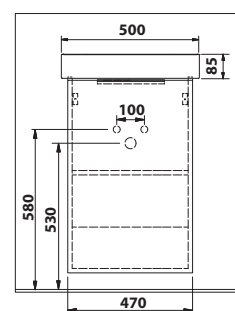

Koupelnový nábytek

BRUCKNER

501.111.0 Skříňka s umyvadlem

12 ks

- rozměr skříňky: 42 x 71 x 34,8 cm
- rozměr umyvadla: 45 x 8,5 x 41,5 cm
- barva: bílá
- materiál skříňky: MDF/lamino
- instalace: závěsné na stěnu
- volba L/P otevírání při instalaci
- typ skříňky: dvířka
- dodáváno ve složeném stavu
- výbava: tiché a plynulé zavírání
- hmotnost setu: 25,58 kg
- EAN: 8590913926389

bez DPH	vč. DPH
4 669,4 Kč	5 650 Kč
180,2 €	218 €

501.112.0 Skříňka s umyvadlem

12 ks

- rozměr skříňky: 47 x 71 x 35 cm
- rozměr umyvadla: 50 x 8,5 x 41,5 cm
- barva: bílá
- materiál skříňky: MDF/lamino
- instalace: závěsné na stěnu
- volba L/P otevírání při instalaci
- typ skříňky: dvířka
- dodáváno ve složeném stavu
- výbava: tiché a plynulé zavírání
- hmotnost setu: 28,4 kg
- EAN: 8590913926396