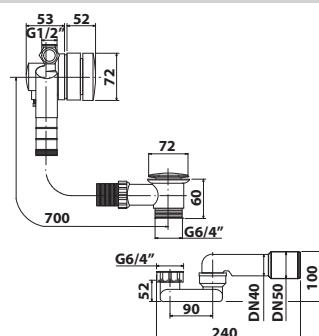

20 ks

- délka: 700 mm
- průměr odpadu: DN40/50
- včetně sifonu
- ovládání: bovden
- materiál: plast
- barva: chrom
- hmotnost: 1,21 kg
- EAN: 8590913890086

bez DPH	vč. DPH
2 966,9 Kč	3 590 Kč
114,9 €	139 €