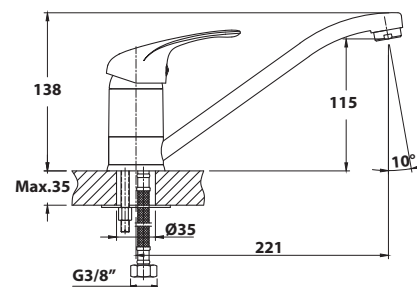

bez DPH	vč. DPH
1 066,1 Kč	1 290 Kč
40,5 €	49 €

10 ks

405.124.1

424.050.1 Stojánková dřezová baterie

- keramická kartuše průměr 40 mm
- včetně přívodních flexibilních hadic 3/8"
- otočné ramínko
- materiál: mosaz
- povrchová úprava: chrom
- hmotnost: 0,98 kg
- EAN: 8590913878497

10 ks

405.124.1

360°

bez DPH	vč. DPH
900,8 Kč	1 090 Kč
35,1 €	42,5 €

424.070.1 Stojánková dřezová baterie s výsuvnou sprškou

- keramická kartuše průměr 40 mm
- výsuvná sprška
- včetně přívodních flexibilních hadic 3/8"
- otočné ramínko
- materiál: mosaz
- povrchová úprava: chrom
- hmotnost: 1,82 kg
- EAN: 8590913878503