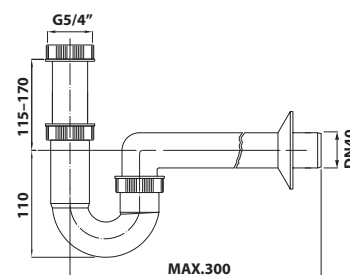

bez DPH	vč. DPH
164,5 Kč	199 Kč
6,4 €	7,8 €

151.107.0 Umyvadlový sifon

 20 ks

- velikost závitů: G5/4"
- průměr odpadu: DN40
- materiál: plast
- barva: bílá
- hmotnost: 0,25 kg
- EAN: 8590913907302

bez DPH	vč. DPH
123,1 Kč	149 Kč
4,8 €	5,8 €