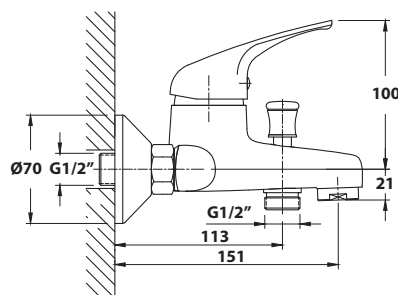

bez DPH	vč. DPH
809,9 Kč	980 Kč
31,8 €	38,5 €

10 ks

405.124.1

360°

424.010.1 Nástěnná vanová baterie

- keramická kartuše průměr 40 mm
- rozteč přívodů vody 150 mm
- přepínač tlakový - s aretací
- materiál: mosaz
- povrchová úprava: chrom
- hmotnost: 1,37 kg
- EAN: 8590913878480