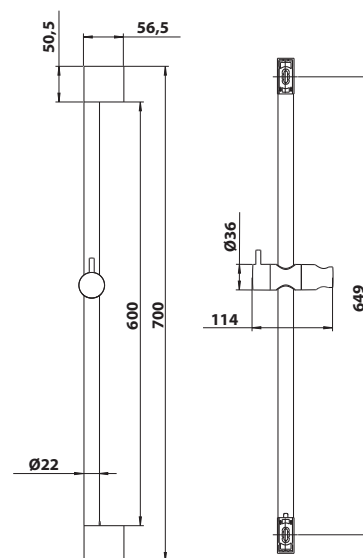

- délka posuvného držáku 700 mm
- průměr tyče 22 mm
- ruční sprcha: jedna funkce
- materiál: ABS/nerez
- povrchová úprava: chrom
- hmotnost: 1,19 kg
- EAN: 8590913881510

bez DPH	vč. DPH
851,2 Kč	1 030 Kč
33 €	40 €