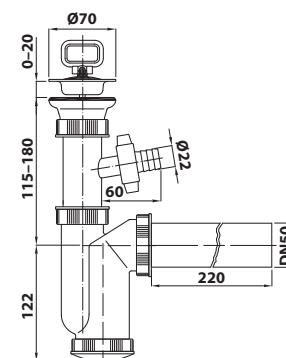

bez DPH	vč. DPH
263,6 Kč	319 Kč
10,3 €	12,5 €

DŘEZOVÉ SIFONY

155.183.0 Flexibilní dřezový sifon

- velikost závitu: G6/4"
- průměr odpadu: DN40
- lze upravit na požadovanou délku
- délka: 500 mm
- materiál: plast
- barva: bílá
- hmotnost: 0,21 kg
- EAN: 8590913907548