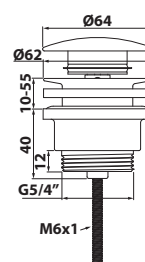

50 ks

- velikost závitů: G5/4"
- materiál: mosaz
- barva: chrom
- hmotnost: 0,31 kg
- EAN: 8590913914447

bez DPH	vč. DPH
387,6 Kč	469 Kč
15,1 €	18,3 €