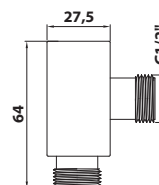

621.500.1 Vývod sprchy

- vývod 1/2"
- materiál: mosaz
- povrchová úprava: chrom
- hmotnost: 0,27 kg
- EAN: 8590913881541

20 ks

bez DPH	vč. DPH
405 Kč	490 Kč
15,8 €	19,1 €

621.200.1 Sprchová souprava

- délka posuvného držáku 700 mm
- průměr tyče 22 mm
- ruční sprcha: jedna funkce
- materiál: ABS/nerez
- povrchová úprava: chrom
- hmotnost: 1,19 kg
- EAN: 8590913881510