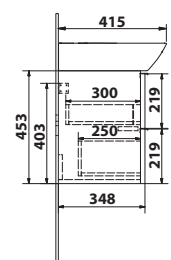

bez DPH	vč. DPH
6 008,3 Kč	7 270 Kč
235,5 €	284 €