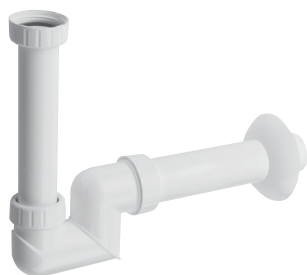

151.125.0 Umyvadlový sifon

20 ks

- velikost závitů: G5/4"
- průměr odpadu: DN40
- materiál: plast
- barva: bílá
- hmotnost: 0,19 kg
- EAN: 8590913889493

bez DPH	vč. DPH
181,8 Kč	220 Kč
7,1 €	8,6 €