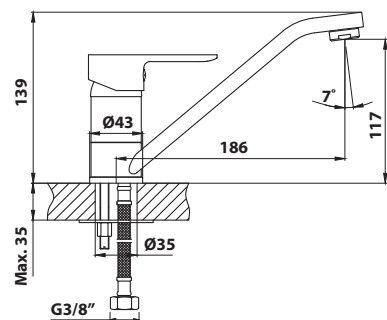

10 ks

350.124.1

- keramická kartuše průměr 35 mm
- včetně přívodních flexibilních hadic 3/8"
- otočné ramínko
- materiál: mosaz
- povrchová úprava: chrom
- hmotnost: 0,85 kg
- EAN: 8590913878312

bez DPH	vč. DPH
1 148,8 Kč	1 390 Kč
45,5 €	55 €