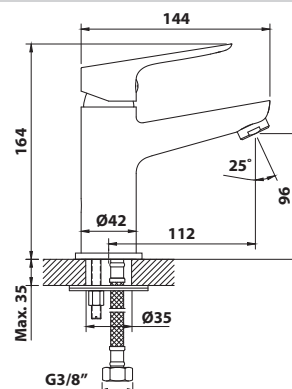

10 ks

350.124.1

bez DPH	vč. DPH
1 066,1 Kč	1 290 Kč
40,5 €	49 €