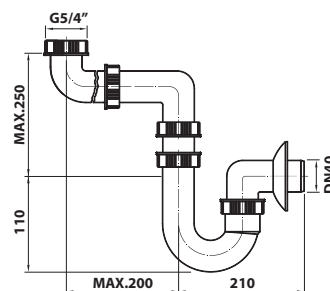

UMYVADLOVÉ SIFONY

151.129.0 Umyvadlový sifon šetřící místo

- velikost závitů: G5/4"
- průměr odpadu: DN40
- materiál: plast
- barva: bílá
- hmotnost: 0,24 kg
- EAN: 8590913889516

bez DPH	vč. DPH
280,2 Kč	339 Kč
10,9 €	13,2 €

151.133.0 Umyvadlový sifon šetřící místo s click clack výpustí

- velikost závitů: G5/4"
- průměr odpadu: DN32
- zátky chrom
- materiál: plast
- barva: bílá
- hmotnost: 0,45 kg
- EAN: 8590913907876

bez DPH	vč. DPH
652,9 Kč	790 Kč
25,6 €	31 €

151.133.6 Umyvadlový sifon šetřící místo s click clack výpustí

- velikost závitů: G5/4"
- průměr odpadu: DN32
- keramická zátky černá mat
- materiál: plast
- barva: bílá
- hmotnost: 0,45 kg
- EAN: 8590913916762

bez DPH	vč. DPH
1 479,3 Kč	1 790 Kč
57 €	69 €

151.032.0 Nábytkový sifon šetřící místo

- velikost závitů: G5/4"
- průměr odpadu: DN32
- materiál: plast
- barva: bílá
- hmotnost: 0,28 kg
- EAN: 8590913890758

bez DPH	vč. DPH
450,4 Kč	545 Kč
17,6 €	21,3 €

151.110.0 Umyvadlový sifon s odbočkou

- velikost závitů: G5/4"
- průměr odpadu: DN40
- odbočka na pračku
- materiál: plast
- barva: bílá
- hmotnost: 0,24 kg
- EAN: 8590913889455

bez DPH	vč. DPH
147,9 Kč	179 Kč
5,8 €	7 €