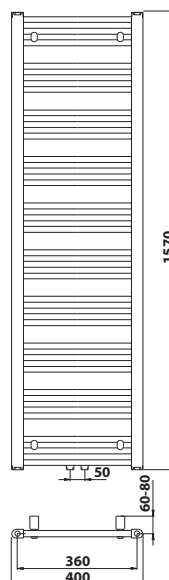

600.111.4 Otopné těleso

10 ks

- rozměr: 400 x 930 mm
- topný výkon 75/65/20 °C: 327 W
- doporučená topná tyč: 300 W
- vytápění: ústřední, kombinované
- přípojovací rozteč: 50 mm
- barva: bílá
- materiál: ocel
- hmotnost: 6,6 kg
- EAN: 8590913922725

bez DPH	vč. DPH
2 057,9 Kč	2 490 Kč
81 €	98 €

600.112.4 Otopné těleso

10 ks

- rozměr: 400 x 1250 mm
- topný výkon 75/65/20 °C: 437 W
- doporučená topná tyč: 400 W
- vytápění: ústřední, kombinované
- přípojovací rozteč: 50 mm
- barva: bílá
- materiál: ocel
- hmotnost: 8,5 kg
- EAN: 8590913922732

bez DPH	vč. DPH
2 471,1 Kč	2 990 Kč
97,5 €	118 €

600.113.4 Otopné těleso

10 ks

- rozměr: 400 x 1570 mm
- topný výkon 75/65/20 °C: 547 W
- doporučená topná tyč: 500 W
- vytápění: ústřední, kombinované
- přípojovací rozteč: 50 mm
- barva: bílá
- materiál: ocel
- hmotnost: 10,3 kg
- EAN: 8590913922749

bez DPH	vč. DPH
2 801,7 Kč	3 390 Kč
106,6 €	129 €