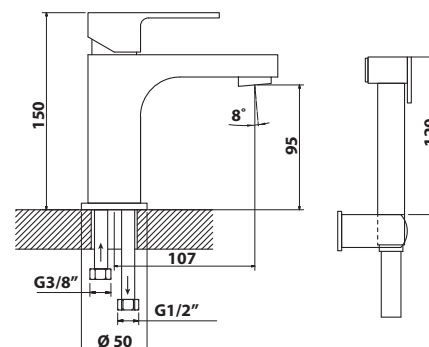

6 ks

914.820.1

bez DPH	vč. DPH
5 198,4 Kč	6 290 Kč
202,5 €	245 €

914.013.1 Stojánková umyvadlová baterie s bidetovou sprškou se stop ventilem

- keramická kartuše průměr 35 mm
- včetně přívodních flexibilních hadic 3/8"
- délka sprchové hadice 1500 mm
- materiál: mosaz
- povrchová úprava: chrom
- hmotnost: 1,9 kg
- EAN: 8590913877537