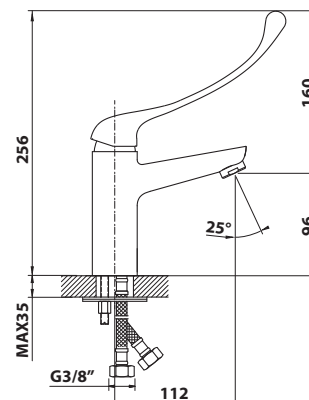

924.004.1 Stojánková umyvadlová baterie

10 ks 405.235.1

- keramická kartuše průměr 40 mm
- včetně přívodních flexibilních hadic 3/8"
- lékařská páka
- materiál: mosaz
- povrchová úprava: chrom
- hmotnost: 1,05 kg
- EAN: 8590913924255

bez DPH	vč. DPH
1 090,9 Kč	1 320 Kč
42,5 €	51,4 €

924.004.1 Stojánková umyvadlová baterie

10 ks 405.124.1

- keramická kartuše průměr 40 mm
- včetně přívodních flexibilních hadic 3/8"
- otočné ramínko
- lékařská páka
- materiál: mosaz
- povrchová úprava: chrom
- hmotnost: 1,04 kg
- EAN: 8590913921896

bez DPH	vč. DPH
1 082,6 Kč	1 310 Kč
42,5 €	51,4 €

863.004.1 Stojánková umyvadlová baterie

10 ks 350.124.1

- keramická kartuše průměr 35 mm
- včetně přívodních flexibilních hadic 3/8"
- lékařská páka
- materiál: mosaz
- povrchová úprava: chrom
- hmotnost: 1,16 kg
- EAN: 8590913924286

bez DPH	vč. DPH
1 322,3 Kč	1 600 Kč
50,5 €	61,1 €

914.004.1 Stojánková umyvadlová baterie

14 ks 914.821.1

- keramická kartuše průměr 35 mm
- včetně přívodních flexibilních hadic 3/8"
- lékařská páka
- materiál: mosaz
- povrchová úprava: chrom
- hmotnost: 1,71 kg
- EAN: 8590913924293

bez DPH	vč. DPH
2 396,7 Kč	2 900 Kč
91,8 €	111,1 €