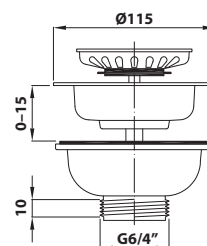

155.121.0 Dřezová nerez výpust

20 ks

- velikost závitů: G6/4"
- materiál: plast/nerez
- hmotnost: 0,17 kg
- EAN: 8590913918261

bez DPH	vč. DPH
428,9 Kč	519 Kč
16,8 €	20,3 €