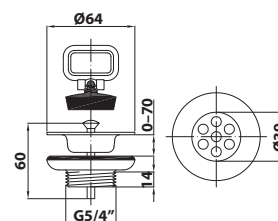

UMYVADLOVÉ SIFONY

151.180.0 Umyvadlový odtok šetřící místo

10 ks

- velikost závitů: G5/4"
- materiál: plast
- barva: bílá
- hmotnost: 0,24 kg
- EAN: 8590913907296

bez DPH	vč. DPH
81 Kč	98 Kč
3,1 €	3,8 €

151.199.0 Krycí rozeta pro sifon

30 ks

- průměr: DN40
- materiál: plast
- barva: bílá
- hmotnost: 0,01 kg
- EAN: 8590913889592

bez DPH	vč. DPH
15,7 Kč	19 Kč
0,6 €	0,7 €

151.307.1 Umyvadlová výpust click clack

50 ks

- velikost závitů: G5/4"
- materiál: mosaz
- barva: chrom
- hmotnost: 0,31 kg
- EAN: 8590913914447

bez DPH	vč. DPH
387,6 Kč	469 Kč
15,1 €	18,3 €

151.119.0 Umyvadlová výpust

50 ks

- velikost závitů: G5/4"
- materiál: plast/nerez
- hmotnost: 0,07 kg
- EAN: 8590913889486

bez DPH	vč. DPH
79,3 Kč	96 Kč
3,1 €	3,8 €

151.120.2 Nerezová odtoková mřížka průměr 65 mm

50 ks

- materiál: nerez
- hmotnost: 0,01 kg
- EAN: 8590913891168

bez DPH	vč. DPH
20,7 Kč	25 Kč
0,8 €	1 €