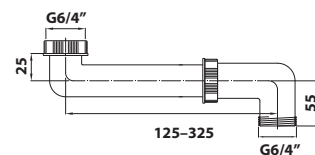

155.132.0 Dřezový sifon s odbočkou pro dvojdrž

- velikost závitů: G6/4"
- průměr odpadu: DN40
- odbočka na pračku
- rozteč výpustí 235–340 mm
- materiál: plast
- barva: bílá
- hmotnost: 0,24 kg
- EAN: 8590913907326

bez DPH	vč. DPH
462 Kč	559 Kč
18,2 €	22 €

155.136.0 Dřezová odtoková trubka

- velikost závitů: G6/4"
- průměr odpadu: DN40
- materiál: plast
- barva: bílá
- hmotnost: 0,24 kg
- EAN: 8590913907340

bez DPH	vč. DPH
156,2 Kč	189 Kč
6,1 €	7,4 €

155.134.0 Jednodřezový odtok šetřící místo

- velikost závitů: G6/4"
- materiál: plast
- barva: bílá
- hmotnost: 0,24 kg
- EAN: 8590913907333

bez DPH	vč. DPH
90,1 Kč	109 Kč
3,6 €	4,3 €

155.199.0 Krycí rozeta pro sifon

- průměr: DN50
- materiál: plast
- barva: bílá
- hmotnost: 0,01 kg
- EAN: 8590913889653

bez DPH	vč. DPH
32,2 Kč	39 Kč
1,2 €	1,5 €

155.120.0 Dřezová nerez výpust

- velikost závitů: G6/4"
- materiál: plast/nerez
- hmotnost: 0,08 kg
- EAN: 8590913889646

bez DPH	vč. DPH
94,2 Kč	114 Kč
3,7 €	4,5 €