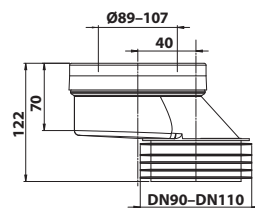

WC DOPOJENÍ

159.336.0 WC manžeta pevná, excentrická, 40 mm

6 ks

- průměr odpadu: DN90–110
- materiál: plast
- barva: bílá
- hmotnost: 0,26 kg
- EAN: 8590913907241

bez DPH	vč. DPH
131,4 Kč	159 Kč
5,1 €	6,2 €

159.337.0 WC manžeta pevná, excentrická, 60 mm

6 ks

- průměr odpadu: DN90–110
- materiál: plast
- barva: bílá
- hmotnost: 0,26 kg
- EAN: 8590913907258

bez DPH	vč. DPH
172,7 Kč	209 Kč
6,8 €	8,2 €

159.331.0 WC manžeta excentrická, excentrická, 20 mm

24 ks

- průměr odpadu: DN110
- materiál: plast
- barva: bílá
- hmotnost: 0,27 kg
- EAN: 8590913889745

bez DPH	vč. DPH
65,3 Kč	79 Kč
2,6 €	3,1 €

159.332.0 WC manžeta, centrická

24 ks

- průměr odpadu: DN110
- materiál: plast
- barva: bílá
- hmotnost: 0,26 kg
- EAN: 8590913889752

bez DPH	vč. DPH
65,3 Kč	79 Kč
2,6 €	3,1 €