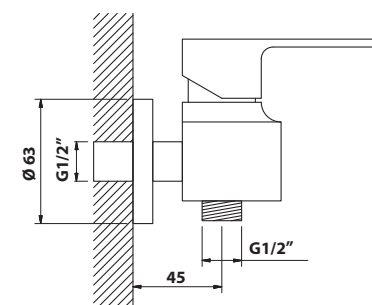

14 ks

914.821.1

bez DPH	vč. DPH
2 884,3 Kč	3 490 Kč
111,6 €	135 €

914.100.1 Nástěnná sprchová baterie, rozteč 100 mm

- keramická kartuše průměr 35 mm
- rozteč přívodů vody 100 mm
- materiál: mosaz
- povrchová úprava: chrom
- hmotnost: 2,94 kg
- EAN: 8590913877568