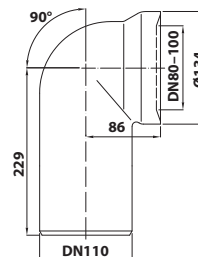

WC DOPOJENÍ

159.314.0 Koleno k WC odpadní 90°

24 ks

- průměr odpadu: DN110
- délka: 229 mm
- materiál: plast
- barva: bílá
- hmotnost: 0,4 kg
- EAN: 8590913889714

bez DPH	vč. DPH
120,7 Kč	146 Kč
4,7 €	5,7 €

159.316.0 Koleno k WC odpadní 90°

20 ks

- průměr odpadu: DN110
- délka: 217 mm
- materiál: plast
- barva: bílá
- hmotnost: 0,35 kg
- EAN: 8590913890741

bez DPH	vč. DPH
318,2 Kč	385 Kč
12,4 €	15 €

159.313.0 Koleno k WC odpadní 90° s přípojkou

10 ks

- průměr odpadu: DN110
- délka: 229 mm
- materiál: plast
- barva: bílá
- hmotnost: 0,35 kg
- EAN: 8590913907173

bez DPH	vč. DPH
222,3 Kč	269 Kč
8,7 €	10,5 €

159.392.0 Krycí rozeta pro WC dopojení

20 ks

- průměr odpadu: DN110
- délka: 100 mm
- materiál: plast
- barva: bílá
- hmotnost: 0,14 kg
- EAN: 8590913889776

bez DPH	vč. DPH
106,6 Kč	129 Kč
4,1 €	5 €

159.315.0 Krycí rozeta pro WC dopojení

10 ks

- průměr odpadu: DN110
- délka: 25 mm
- materiál: plast
- barva: bílá
- hmotnost: 0,03 kg
- EAN: 8590913891199

bez DPH	vč. DPH
26,4 Kč	32 Kč
1 €	1,25 €