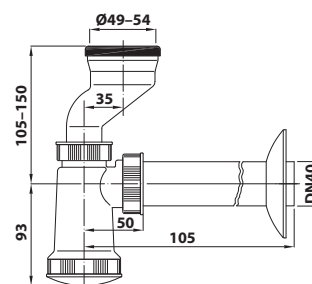

191.108.0 PISOÁROVÝ SIFON

10 ks

- průměr odpadu: DN40
- manžeta
- materiál: plast
- barva: bílá
- hmotnost: 0,21 kg
- EAN: 8590913890192

bez DPH	vč. DPH
156,2 Kč	189 Kč
6,1 €	7,4 €

WC DOPOJENÍ

159.322.0 Set WC dopojení pro závěsné WC - přímé