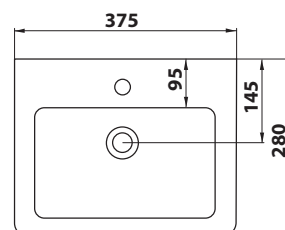

NEON

201.130.0 NEON umyvadlo

20 ks

- rozměr: 45 x 41,5 cm
- materiál: keramika
- hmotnost: 10,58 kg
- EAN: 8590913925863

bez DPH	vč. DPH
1 454,5 Kč	1 760 Kč
57 €	69 €

201.131.0 NEON umyvadlo

16 ks

- rozměr: 50 x 41,5 cm
- materiál: keramika
- hmotnost: 12,4 kg
- EAN: 8590913925870

bez DPH	vč. DPH
1 619,8 Kč	1 960 Kč
64,5 €	78 €

201.132.0 NEON umyvadlo

16 ks

- rozměr: 60 x 41,5 cm
- materiál: keramika
- hmotnost: 14,36 kg
- EAN: 8590913925887

bez DPH	vč. DPH
1 884,3 Kč	2 280 Kč
73,6 €	89 €

201.129.0 NOAM umývatko

8 ks

- rozměr: 37,5 x 28 cm
- materiál: keramika
- hmotnost: 7,75 kg
- EAN: 8590913916571

bez DPH	vč. DPH
1 066,1 Kč	1 290 Kč
40,5 €	49 €