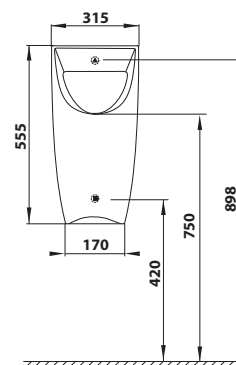

201.701.4 SCHWARN urinál

- rozměr: 34 x 55 x 31 cm
- zadní přívod
- zadní odpad
- sifon je součástí balení
- vtoková armatura 121.520.1 není součástí
- materiál: keramika
- hmotnost: 12,35 kg
- EAN: 8590913907609

bez DPH	vč. DPH
2 719 Kč	3 290 Kč
106,6 €	129 €

201.722.4 SCHWARN urinál s automatickým splachovačem

- rozměr: 34 x 55 x 31 cm
- napájecí napětí: 6V DC
- zdroj napětí: síťový zdroj 121.762.1 nebo lithium baterie 121.771.1
- hmotnost: 13,1 kg
- EAN: 8590913928499

bez DPH	vč. DPH
10 148,8 Kč	12 280 Kč
395 €	478 €

121.771.1 Bateriový zdroj

- včetně lithium baterie CR-P2
- napájecí napětí: 6V DC
- hmotnost: 0,12 kg
- EAN: 8590913920226

bez DPH	vč. DPH
1 644,6 Kč	1 990 Kč
64,5 €	78 €