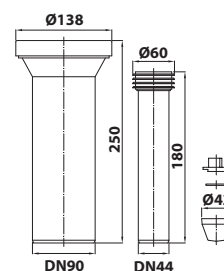

PISOÁROVÉ SIFONY

191.203.0 PISOÁROVÝ SIFON ZADNÍ

10 ks

- průměr odpadu: DN50
- odsávací
- materiál: plast
- barva: bílá
- hmotnost: 0,22 kg
- EAN: 8590913890185

bez DPH	vč. DPH
511,6 Kč	619 Kč
19,8 €	24 €

191.108.0 PISOÁROVÝ SIFON

10 ks

- průměr odpadu: DN40
- manžeta
- materiál: plast
- barva: bílá
- hmotnost: 0,21 kg
- EAN: 8590913890192

bez DPH	vč. DPH
156,2 Kč	189 Kč
6,1 €	7,4 €

WC DOPOJENÍ

159.322.0 Set WC dopojení pro závěsné WC - přímé

8 ks

- průměr odpadu: DN90, DN44
- délka: 250 mm
- materiál: plast
- barva: černá
- hmotnost: 0,37 kg
- EAN: 8590913907197

bez DPH	vč. DPH
263,6 Kč	319 Kč
10,3 €	12,5 €

159.323.0 Set WC dopojení pro závěsné WC - přímé

7 ks

- průměr odpadu: DN90, DN44
- délka: 350 mm
- materiál: plast
- barva: černá
- hmotnost: 0,37 kg
- EAN: 8590913907203

bez DPH	vč. DPH
354,5 Kč	429 Kč
13,9 €	16,8 €