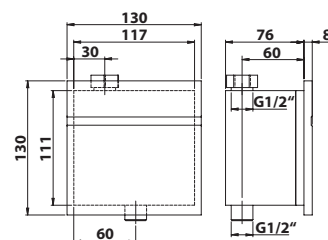

1 ks

- napájecí napětí: 6V DC
- zdroje napětí: - 4x alkalické baterie AA
  - napájecí zdroj 121.762.1
- materiál: nerez
- hmotnost: 1,46 kg
- EAN: 8590913883613

bez DPH	vč. DPH
3 214,9 Kč	3 890 Kč
123,1 €	149 €