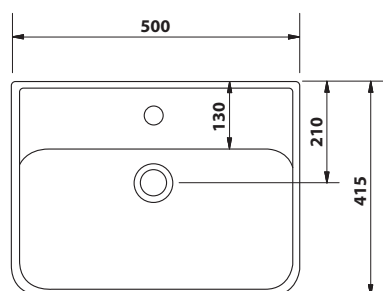

bez DPH	vč. DPH
1 454,5 Kč	1 760 Kč
57 €	69 €

201.131.0 NEON umyvadlo

16 ks

- rozměr: 50 x 41,5 cm
- materiál: keramika
- hmotnost: 12,4 kg
- EAN: 8590913925870

bez DPH	vč. DPH
1 619,8 Kč	1 960 Kč
64,5 €	78 €