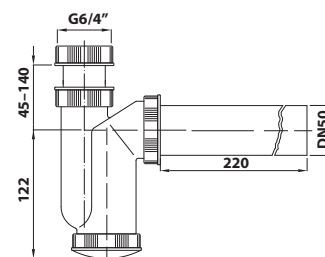

DŘEZOVÉ SIFONY

155.115.0 Dřezový sifon

20 ks

- velikost závitů: G6/4"
- průměr odpadu: DN50
- materiál: plast
- barva: bílá
- hmotnost: 0,49 kg
- EAN: 8590913889608

bez DPH	vč. DPH
139,7 Kč	169 Kč
5,5 €	6,6 €

155.117.0 Dřezový sifon s výpustí

24 ks

- velikost závitů: G6/4"
- průměr odpadu: DN50
- zátka s uchem
- materiál: plast/nerez
- barva: bílá
- hmotnost: 0,34 kg
- EAN: 8590913889622

bez DPH	vč. DPH
214 Kč	259 Kč
8,3 €	10,1 €

155.116.0 Dřezový sifon s odbočkou

20 ks

- velikost závitů: G6/4"
- průměr odpadu: DN50
- odbočka na pračku
- materiál: plast
- barva: bílá
- hmotnost: 0,28 kg
- EAN: 8590913889615

bez DPH	vč. DPH
172,7 Kč	209 Kč
6,8 €	8,2 €

155.118.0 Dřezový sifon s odbočkou a výpustí

24 ks

- velikost závitů: G6/4"
- průměr odpadu: DN50
- odbočka na pračku
- zátka s uchem
- materiál: plast/nerez
- barva: bílá
- hmotnost: 0,36 kg
- EAN: 8590913889639

bez DPH	vč. DPH
263,6 Kč	319 Kč
10,3 €	12,5 €