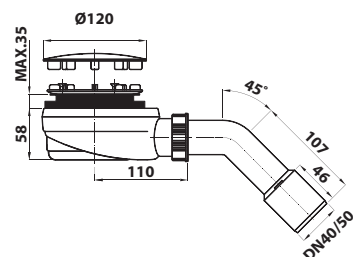

164.255.1 Vanová souprava s napouštěním vany, bovden

20 ks

- délka: 550 mm
- průměr odpadu: G6/4"
- včetně sifonu
- ovládání: bovden
- materiál: plast
- barva: chrom
- hmotnost: 1,21 kg
- EAN: 8590913890079

bez DPH	vč. DPH
2 884,3 Kč	3 490 Kč
111,6 €	135 €

164.270.1 Vanová souprava s napouštěním vany, bovden

20 ks

- délka: 700 mm
- průměr odpadu: DN40/50
- včetně sifonu
- ovládání: bovden
- materiál: plast
- barva: chrom
- hmotnost: 1,21 kg
- EAN: 8590913890086

bez DPH	vč. DPH
2 966,9 Kč	3 590 Kč
114,9 €	139 €

162.540.3 Vaničkový sifon 50

15 ks

- průměr odpadu: DN40/50
- pro otvor vaničky: 50 mm
- průtok: 39 l/min
- materiál: plast
- krytka: leštěný nerez
- hmotnost: 0,39 kg
- EAN: 8590913889783

bez DPH	vč. DPH
329,8 Kč	399 Kč
12,9 €	15,6 €

162.640.3 Vaničkový sifon 60

10 ks

- průměr odpadu: DN40/50
- pro otvor vaničky: 60 mm
- průtok: 39 l/min
- materiál: plast
- krytka: leštěný nerez
- hmotnost: 0,39 kg
- EAN: 8590913907494

bez DPH	vč. DPH
470,2 Kč	569 Kč
18,2 €	22 €

162.940.3 Vaničkový sifon 90

10 ks

- průměr odpadu: DN40/50
- pro otvor vaničky: 90 mm
- průtok: 52 l/min
- materiál: plast
- krytka: leštěný nerez
- hmotnost: 0,26 kg
- EAN: 8590913907470

bez DPH	vč. DPH
544,6 Kč	659 Kč
21 €	25,5 €