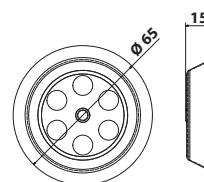

50 ks

- materiál: nerez
- hmotnost: 0,01 kg
- EAN: 8590913891168

bez DPH	vč. DPH
20,7 Kč	25 Kč
0,8 €	1 €