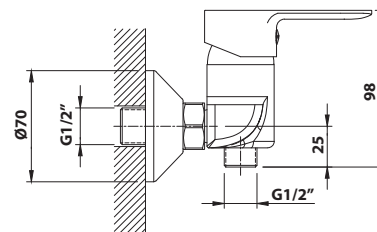

10 ks

350.124.1

bez DPH	vč. DPH
1 206,6 Kč	1 460 Kč
47,9 €	58 €

612.011.1 Nástěnná sprchová baterie

- keramická kartuše průměr 35 mm
- rozteč přívodů vody 150 mm
- materiál: mosaz
- povrchová úprava: chrom
- hmotnost: 1,37 kg
- EAN: 8590913878336