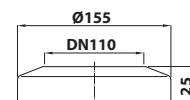

WC DOPOJENÍ

159.314.0 Koleno k WC odpadní 90°

24 ks

- průměr odpadu: DN110
- délka: 229 mm
- materiál: plast
- barva: bílá
- hmotnost: 0,4 kg
- EAN: 8590913889714

bez DPH	vč. DPH
120,7 Kč	146 Kč
4,7 €	5,7 €

159.316.0 Koleno k WC odpadní 90°

20 ks

- průměr odpadu: DN110
- délka: 217 mm
- materiál: plast
- barva: bílá
- hmotnost: 0,35 kg
- EAN: 8590913890741

bez DPH	vč. DPH
318,2 Kč	385 Kč
12,4 €	15 €

159.313.0 Koleno k WC odpadní 90° s přípojkou

10 ks

- průměr odpadu: DN110
- délka: 229 mm
- materiál: plast
- barva: bílá
- hmotnost: 0,35 kg
- EAN: 8590913907173

bez DPH	vč. DPH
222,3 Kč	269 Kč
8,7 €	10,5 €

159.392.0 Krycí rozeta pro WC dopojení

20 ks

- průměr odpadu: DN110
- délka: 100 mm
- materiál: plast
- barva: bílá
- hmotnost: 0,14 kg
- EAN: 8590913889776

bez DPH	vč. DPH
106,6 Kč	129 Kč
4,1 €	5 €

159.315.0 Krycí rozeta pro WC dopojení

10 ks

- průměr odpadu: DN110
- délka: 25 mm
- materiál: plast
- barva: bílá
- hmotnost: 0,03 kg
- EAN: 8590913891199

bez DPH	vč. DPH
26,4 Kč	32 Kč
1 €	1,25 €