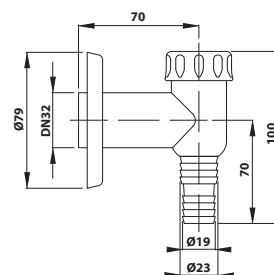

bez DPH	vč. DPH
25,6 Kč	31 Kč
1 €	1,2 €

PRAČKOVÉ SIFONY

168.303.1 Venkovní pračkový sifon

25 ks

- průměr odpadu: DN32
- materiál: plast
- barva: chrom
- hmotnost: 0,13 kg
- EAN: 8590913889813

bez DPH	vč. DPH
139,7 Kč	169 Kč
5,5 €	6,6 €