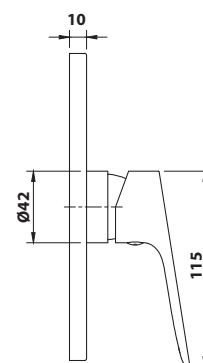

10 ks

350.124.1

bez DPH	vč. DPH
1 314,1 Kč	1 590 Kč
48,8 €	59 €

863.041.1 Sprchová baterie pod omítku, 1 výstup

- keramická kartuše průměr 35 mm
- podomítkové těleso 312.041.1 není součástí
- materiál: mosaz
- povrchová úprava: chrom
- hmotnost: 0,42 kg
- EAN: 8590913878442