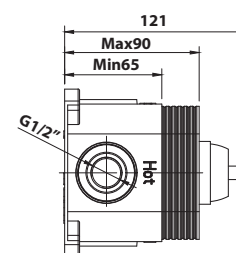

10 ks

312.042.1

350.124.1

bez DPH	vč. DPH
570,3 Kč	690 Kč
22,3 €	27 €

BARON / SCHMITZ

312.041.1 Podomítkové těleso, 1 výstup

- podomítkové těleso pro:
612.041.1
863.041.1
- hmotnost: 1,15 kg
- EAN: 8590913878541