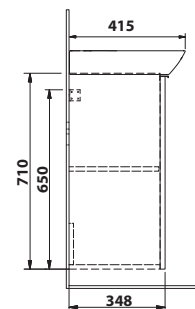

Koupelnový nábytek

BRUCKNER

501.111.0 Skříňka s umyvadlem

12 ks

- rozměr skříňky: 42 x 71 x 34,8 cm
- rozměr umyvadla: 45 x 8,5 x 41,5 cm
- barva: bílá
- materiál skříňky: MDF/lamino
- instalace: závěsné na stěnu
- volba L/P otevírání při instalaci
- typ skříňky: dvířka
- dodáváno ve složeném stavu
- výbava: tiché a plynulé zavírání
- hmotnost setu: 25,58 kg
- EAN: 8590913926389

bez DPH	vč. DPH
4 669,4 Kč	5 650 Kč
180,2 €	218 €

501.112.0 Skříňka s umyvadlem

12 ks

- rozměr skříňky: 47 x 71 x 35 cm
- rozměr umyvadla: 50 x 8,5 x 41,5 cm
- barva: bílá
- materiál skříňky: MDF/lamino
- instalace: závěsné na stěnu
- volba L/P otevírání při instalaci
- typ skříňky: dvířka
- dodáváno ve složeném stavu
- výbava: tiché a plynulé zavírání
- hmotnost setu: 28,4 kg
- EAN: 8590913926396