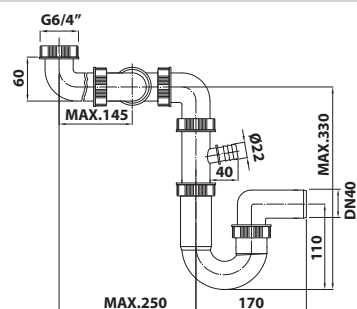

155.132.0 Dřezový sifon s odbočkou pro dvojdrž

- velikost závitů: G6/4"
- průměr odpadu: DN40
- odbočka na pračku
- rozteč výpustí 235–340 mm
- materiál: plast
- barva: bílá
- hmotnost: 0,24 kg
- EAN: 8590913907326

bez DPH	vč. DPH
462 Kč	559 Kč
18,2 €	22 €

155.136.0 Dřezová odtoková trubka

- velikost závitů: G6/4"
- průměr odpadu: DN40
- materiál: plast
- barva: bílá
- hmotnost: 0,24 kg
- EAN: 8590913907340

bez DPH	vč. DPH
156,2 Kč	189 Kč
6,1 €	7,4 €

155.134.0 Jednodřezový odtok šetřící místo

- velikost závitů: G6/4"
- materiál: plast
- barva: bílá
- hmotnost: 0,24 kg
- EAN: 8590913907333

bez DPH	vč. DPH
90,1 Kč	109 Kč
3,6 €	4,3 €

155.199.0 Krycí rozeta pro sifon

- průměr: DN50
- materiál: plast
- barva: bílá
- hmotnost: 0,01 kg
- EAN: 8590913889653

bez DPH	vč. DPH
32,2 Kč	39 Kč
1,2 €	1,5 €

155.120.0 Dřezová nerez výpust

- velikost závitů: G6/4"
- materiál: plast/nerez
- hmotnost: 0,08 kg
- EAN: 8590913889646

bez DPH	vč. DPH
94,2 Kč	114 Kč
3,7 €	4,5 €