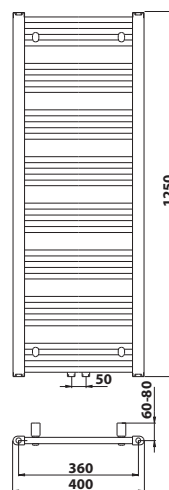

600.111.4 Otopné těleso

10 ks

- rozměr: 400 x 930 mm
- topný výkon 75/65/20 °C: 327 W
- doporučená topná tyč: 300 W
- vytápění: ústřední, kombinované
- přípojovací rozteč: 50 mm
- barva: bílá
- materiál: ocel
- hmotnost: 6,6 kg
- EAN: 8590913922725

bez DPH	vč. DPH
2 057,9 Kč	2 490 Kč
81 €	98 €

600.112.4 Otopné těleso

10 ks

- rozměr: 400 x 1250 mm
- topný výkon 75/65/20 °C: 437 W
- doporučená topná tyč: 400 W
- vytápění: ústřední, kombinované
- přípojovací rozteč: 50 mm
- barva: bílá
- materiál: ocel
- hmotnost: 8,5 kg
- EAN: 8590913922732

bez DPH	vč. DPH
2 471,1 Kč	2 990 Kč
97,5 €	118 €

600.113.4 Otopné těleso

10 ks

- rozměr: 400 x 1570 mm
- topný výkon 75/65/20 °C: 547 W
- doporučená topná tyč: 500 W
- vytápění: ústřední, kombinované
- přípojovací rozteč: 50 mm
- barva: bílá
- materiál: ocel
- hmotnost: 10,3 kg
- EAN: 8590913922749

bez DPH	vč. DPH
2 801,7 Kč	3 390 Kč
106,6 €	129 €