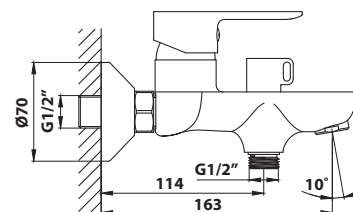

10 ks

350.124.1

bez DPH	vč. DPH
1 066,1 Kč	1 290 Kč
40,5 €	49 €

612.010.1 Nástěnná vanová baterie

- keramická kartuše průměr 35 mm
- rozteč přívodů vody 150 mm
- přepínač otočný
- materiál: mosaz
- povrchová úprava: chrom
- hmotnost: 1,36 kg
- EAN: 8590913878343