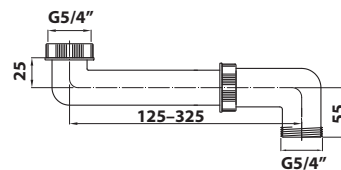

UMYVADLOVÉ SIFONY

151.180.0 Umyvadlový odtok šetřící místo

10 ks

- velikost závitů: G5/4"
- materiál: plast
- barva: bílá
- hmotnost: 0,24 kg
- EAN: 8590913907296

bez DPH	vč. DPH
81 Kč	98 Kč
3,1 €	3,8 €

151.199.0 Krycí rozeta pro sifon

30 ks

- průměr: DN40
- materiál: plast
- barva: bílá
- hmotnost: 0,01 kg
- EAN: 8590913889592

bez DPH	vč. DPH
15,7 Kč	19 Kč
0,6 €	0,7 €

151.307.1 Umyvadlová výpust click clack

50 ks

- velikost závitů: G5/4"
- materiál: mosaz
- barva: chrom
- hmotnost: 0,31 kg
- EAN: 8590913914447

bez DPH	vč. DPH
387,6 Kč	469 Kč
15,1 €	18,3 €

151.119.0 Umyvadlová výpust

50 ks

- velikost závitů: G5/4"
- materiál: plast/nerez
- hmotnost: 0,07 kg
- EAN: 8590913889486

bez DPH	vč. DPH
79,3 Kč	96 Kč
3,1 €	3,8 €

151.120.2 Nerezová odtoková mřížka průměr 65 mm

50 ks

- materiál: nerez
- hmotnost: 0,01 kg
- EAN: 8590913891168

bez DPH	vč. DPH
20,7 Kč	25 Kč
0,8 €	1 €