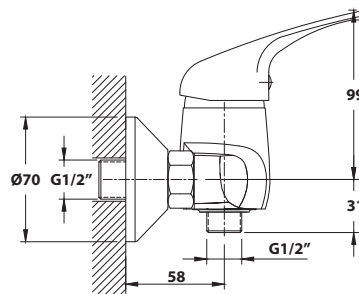

bez DPH	vč. DPH
1 314 Kč	1 590 Kč
48,8 €	59 €

10 ks

405.124.1

424.011.1 Nástěnná sprchová baterie

- keramická kartuše průměr 40 mm
- rozteč přívodů vody 150 mm
- materiál: mosaz
- povrchová úprava: chrom
- hmotnost: 1,09 kg
- EAN: 8590913878473