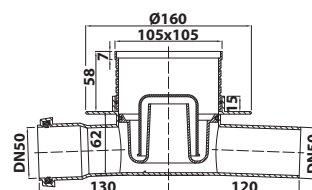

VPUSTI

183.020.0 Podlahová vpust přímá

10 ks

- průměr odpadu: DN50
- rozměr: 105 x 105 mm
- materiál: ABS/nerez
- hmotnost: 0,35 kg
- EAN: 8590913889844

bez DPH	vč. DPH
346,3 Kč	419 Kč
13,6 €	16,4 €

183.053.0 Podlahová vpust přímá

10 ks

- průměr odpadu: DN40
- rozměr: 103 x 103 mm
- materiál: ABS/nerez
- hmotnost: 0,35 kg
- EAN: 8590913907272

bez DPH	vč. DPH
205,8 Kč	249 Kč
8 €	9,7 €

183.018.0 Podlahová vpust boční

10 ks

- průměr odpadu: DN50
- rozměr: 105 x 105 mm
- materiál: ABS/nerez
- hmotnost: 0,35 kg
- EAN: 8590913889837

bez DPH	vč. DPH
346,3 Kč	419 Kč
13,6 €	16,4 €

183.052.0 Podlahová vpust boční

10 ks

- průměr odpadu: DN40
- rozměr: 103 x 103 mm
- materiál: ABS/nerez
- hmotnost: 0,35 kg
- EAN: 8590913907265

bez DPH	vč. DPH
205,8 Kč	249 Kč
8 €	9,7 €

183.026.0 Podlahová vpust průběžná

10 ks

- průměr odpadu: DN50
- rozměr: 105 x 105 mm
- materiál: ABS/nerez
- hmotnost: 0,44 kg
- EAN: 8590913889851

bez DPH	vč. DPH
561,2 Kč	679 Kč
21,9 €	26,5 €