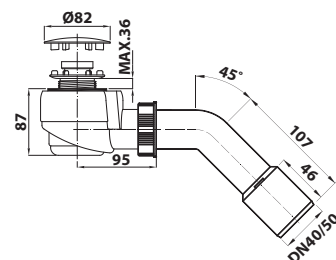

164.255.1 Vanová souprava s napouštěním vany, bovden

20 ks

- délka: 550 mm
- průměr odpadu: G6/4"
- včetně sifonu
- ovládání: bovden
- materiál: plast
- barva: chrom
- hmotnost: 1,21 kg
- EAN: 8590913890079

bez DPH	vč. DPH
2 884,3 Kč	3 490 Kč
111,6 €	135 €

164.270.1 Vanová souprava s napouštěním vany, bovden

20 ks

- délka: 700 mm
- průměr odpadu: DN40/50
- včetně sifonu
- ovládání: bovden
- materiál: plast
- barva: chrom
- hmotnost: 1,21 kg
- EAN: 8590913890086

bez DPH	vč. DPH
2 966,9 Kč	3 590 Kč
114,9 €	139 €

162.540.3 Vaničkový sifon 50

15 ks

- průměr odpadu: DN40/50
- pro otvor vaničky: 50 mm
- průtok: 39 l/min
- materiál: plast
- krytka: leštěný nerez
- hmotnost: 0,39 kg
- EAN: 8590913889783

bez DPH	vč. DPH
329,8 Kč	399 Kč
12,9 €	15,6 €

162.640.3 Vaničkový sifon 60

10 ks

- průměr odpadu: DN40/50
- pro otvor vaničky: 60 mm
- průtok: 39 l/min
- materiál: plast
- krytka: leštěný nerez
- hmotnost: 0,39 kg
- EAN: 8590913907494

bez DPH	vč. DPH
470,2 Kč	569 Kč
18,2 €	22 €

162.940.3 Vaničkový sifon 90

10 ks

- průměr odpadu: DN40/50
- pro otvor vaničky: 90 mm
- průtok: 52 l/min
- materiál: plast
- krytka: leštěný nerez
- hmotnost: 0,26 kg
- EAN: 8590913907470

bez DPH	vč. DPH
544,6 Kč	659 Kč
21 €	25,5 €