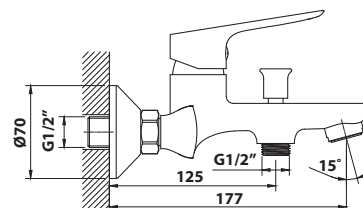

10 ks

350.124.1

bez DPH	vč. DPH
1 231,4 Kč	1 490 Kč
47,9 €	58 €

863.010.1 Nástěnná vanová baterie

- keramická kartuše průměr 35 mm
- rozteč přívodů vody 150 mm
- přepínač tlakový - s aretací
- materiál: mosaz
- povrchová úprava: chrom
- hmotnost: 1,67 kg
- EAN: 8590913878435