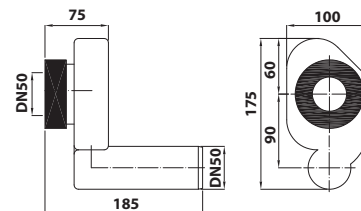

191.108.0 PISOÁROVÝ SIFON

10 ks

- průměr odpadu: DN40
- manžeta
- materiál: plast
- barva: bílá
- hmotnost: 0,21 kg
- EAN: 8590913890192

bez DPH	vč. DPH
156,2 Kč	189 Kč
6,1 €	7,4 €

WC DOPOJENÍ

159.322.0 Set WC dopojení pro závěsné WC - přímé