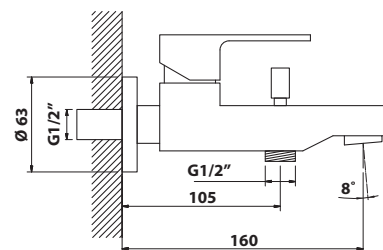

10 ks

350.124.1

bez DPH	vč. DPH
5 942,2 Kč	7 190 Kč
230,6 €	279 €

914.010.1 Nástěnná vanová baterie

- keramická kartuše průměr 35 mm
- rozteč přívodů vody 150 mm
- přepínač tlakový - s aretací
- materiál: mosaz
- povrchová úprava: chrom
- hmotnost: 2,97 kg
- EAN: 8590913877544