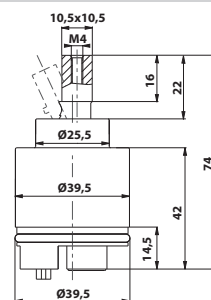

405.235.1 Směšovací kartuše 40 mm, vysoká

10 ks

- průměr: 40 mm
- hmotnost: 0,06 kg
- EAN: 8590913884955

bez DPH	vč. DPH
198,3 Kč	240 Kč
7,8 €	9,4 €