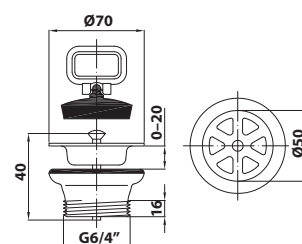

155.132.0 Dřezový sifon s odbočkou pro dvojdrž

- velikost závitů: G6/4"
- průměr odpadu: DN40
- odbočka na pračku
- rozteč výpustí 235–340 mm
- materiál: plast
- barva: bílá
- hmotnost: 0,24 kg
- EAN: 8590913907326

bez DPH	vč. DPH
462 Kč	559 Kč
18,2 €	22 €

155.136.0 Dřezová odtoková trubka

- velikost závitů: G6/4"
- průměr odpadu: DN40
- materiál: plast
- barva: bílá
- hmotnost: 0,24 kg
- EAN: 8590913907340

bez DPH	vč. DPH
156,2 Kč	189 Kč
6,1 €	7,4 €

155.134.0 Jednodřezový odtok šetřící místo

- velikost závitů: G6/4"
- materiál: plast
- barva: bílá
- hmotnost: 0,24 kg
- EAN: 8590913907333

bez DPH	vč. DPH
90,1 Kč	109 Kč
3,6 €	4,3 €

155.199.0 Krycí rozeta pro sifon

- průměr: DN50
- materiál: plast
- barva: bílá
- hmotnost: 0,01 kg
- EAN: 8590913889653

bez DPH	vč. DPH
32,2 Kč	39 Kč
1,2 €	1,5 €

155.120.0 Dřezová nerez výpust

- velikost závitů: G6/4"
- materiál: plast/nerez
- hmotnost: 0,08 kg
- EAN: 8590913889646

bez DPH	vč. DPH
94,2 Kč	114 Kč
3,7 €	4,5 €