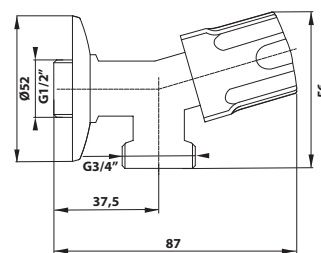

bez DPH	vč. DPH
169,4 Kč	205 Kč
6,7 €	8 €

VÝSTAVNÍ STOJANY

55 x 187 x 30 cm

30 x 60 x 15 cm

Sprchový program

PŘÍSLUŠENSTVÍ

621.300.1 Hlavová sprcha

- průměr: 230 mm
- materiál: ABS
- povrchová úprava: chrom
- hmotnost: 1,66 kg
- EAN: 8590913881527