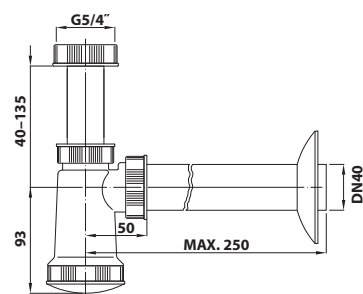

UMYVADLOVÉ SIFONY

151.209.1 Umyvadlový sifon

25 ks

- velikost závitů: G5/4"
- průměr odpadu: DN32
- materiál: mosaz
- barva: chrom
- hmotnost: 0,58 kg
- EAN: 8590913890000

bez DPH	vč. DPH
718,2 Kč	869 Kč
28,1 €	34 €

151.211.1 Umyvadlový sifon nízký

25 ks

- velikost závitů: G5/4"
- průměr odpadu: DN32
- materiál: mosaz
- barva: chrom
- hmotnost: 0,45 kg
- EAN: 8590913890024

bez DPH	vč. DPH
445,5 Kč	539 Kč
17,4 €	21,1 €

151.210.1 Umyvadlový sifon

25 ks

- velikost závitů: G5/4"
- průměr odpadu: DN32
- materiál: mosaz
- barva: chrom
- hmotnost: 0,35 kg
- EAN: 8590913890017

bez DPH	vč. DPH
296,7 Kč	359 Kč
11,6 €	14 €

151.108.0 Umyvadlový sifon

30 ks

- velikost závitů: G5/4"
- průměr odpadu: DN32
- materiál: plast
- barva: bílá
- hmotnost: 0,25 kg
- EAN: 8590913891137

bez DPH	vč. DPH
161,2 Kč	195 Kč
6,3 €	7,6 €

151.109.0 Umyvadlový sifon

30 ks

- velikost závitů: G5/4"
- průměr odpadu: DN40
- materiál: plast
- barva: bílá
- hmotnost: 0,25 kg
- EAN: 8590913889448

bez DPH	vč. DPH
104,1 Kč	126 Kč
4,1 €	4,9 €