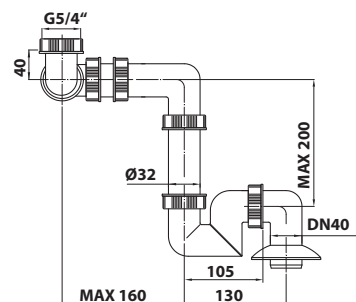

151.114.0 Umyvadlový sifon s odbočkou a výpustí

20 ks

- velikost závitů: G5/4"
- průměr odpadu: DN40
- odbočka na pračku
- zátka s uchem
- materiál: plast/nerez
- barva: bílá
- hmotnost: 0,27 kg
- EAN: 8590913889479

bez DPH	vč. DPH
214 Kč	259 Kč
8,4 €	10,1 €

151.123.0 Flexibilní umyvadlový sifon

25 ks

- velikost závitů: G5/4"
- průměr odpadu: DN40
- lze upravit na požadovanou délku
- délka: 500 mm
- materiál: plast
- barva: bílá
- hmotnost: 0,23 kg
- EAN: 8590913887413

bez DPH	vč. DPH
222,3 Kč	269 Kč
8,7 €	10,5 €

151.130.0 Umyvadlový sifon pro dvojumyvadlo

15 ks

- velikost závitů: G5/4"
- průměr odpadu: DN40
- maximální rozteč výpustí 540 mm
- materiál: plast
- barva: bílá
- hmotnost: 0,51 kg
- EAN: 8590913891144

bez DPH	vč. DPH
433,9 Kč	525 Kč
16,9 €	20,5 €

151.132.0 Umyvadlový sifon pro dvojumyvadlo

10 ks

- velikost závitů: G5/4"
- průměr odpadu: DN40
- maximální rozteč výpustí 510 mm
- materiál: plast
- barva: bílá
- hmotnost: 0,24 kg
- EAN: 8590913907388

bez DPH	vč. DPH
368,6 Kč	446 Kč
14,4 €	17,4 €