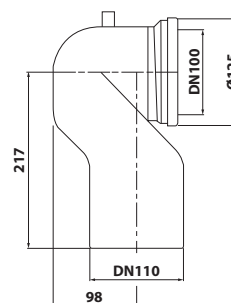

bez DPH	vč. DPH
120,7 Kč	146 Kč
4,7 €	5,7 €

159.316.0 Koleno k WC odpadní 90°

20 ks

- průměr odpadu: DN110
- délka: 217 mm
- materiál: plast
- barva: bílá
- hmotnost: 0,35 kg
- EAN: 8590913890741

bez DPH	vč. DPH
318,2 Kč	385 Kč
12,4 €	15 €