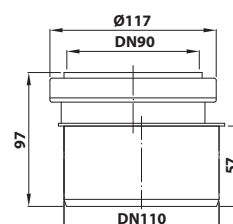

WC DOPOJENÍ

159.320.0 Flexibilní dopojení s kolenem 90° pro závěsné WC

16 ks

- průměr odpadu: DN90–110
- délka: 370 mm
- materiál: plast
- barva: černá
- hmotnost: 0,37 kg
- EAN: 8590913889721

bez DPH	vč. DPH
387,6 Kč	469 Kč
15,1 €	18,3 €

159.321.0 Flexibilní dopojení pro závěsné WC

12 ks

- průměr odpadu: DN90–110
- délka: 450 mm
- materiál: plast
- barva: černá
- hmotnost: 0,37 kg
- EAN: 8590913907180

bez DPH	vč. DPH
354,5 Kč	429 Kč
13,9 €	16,8 €

159.329.0 Prodlužovací kus pro závěsné WC

8 ks

- průměr odpadu: DN90
- délka: 350 mm
- materiál: plast
- barva: černá
- hmotnost: 0,56 kg
- EAN: 8590913907210

bez DPH	vč. DPH
255,4 Kč	309 Kč
10 €	12,1 €

159.345.0 Spojovací redukce nízká DN110/DN90 pro závěsné WC

8 ks

- průměr odpadu: DN110
- materiál: plast
- barva: černá
- hmotnost: 0,26 kg
- EAN: 8590913889769

bez DPH	vč. DPH
1 14,9 Kč	139 Kč
4,5 €	5,4 €