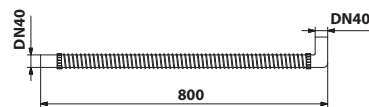

DOPOJENÍ

164.321.0 Flexibilní ohebná propojovací trubka, koleno

- průměr odpadu: DN40
- lze upravit na požadovanou délku
- délka: 800 mm
- materiál: plast
- barva: bílá
- hmotnost: 0,29 kg
- EAN: 8590913887420

10 ks

bez DPH	vč. DPH
235,5 Kč	285 Kč
9,2 €	11,1 €

164.322.0 Flexibilní ohebná propojovací trubka

- průměr odpadu: DN40
- lze upravit na požadovanou délku
- délka: 800 mm
- materiál: plast
- barva: bílá
- hmotnost: 0,28 kg
- EAN: 8590913887437

10 ks

bez DPH	vč. DPH
235,5 Kč	285 Kč
9,2 €	11,1 €

151.181.0 HT trubka DN32

- průměr odpadu: DN32
- délka: 250 mm
- materiál: plast
- barva: bílá
- hmotnost: 0,24 kg
- EAN: 8590913907401

20 ks

bez DPH	vč. DPH
37,2 Kč	45 Kč
1,5 €	1,8 €

151.182.0 HT trubka DN40

- průměr odpadu: DN40
- délka: 250 mm
- materiál: plast
- barva: bílá
- hmotnost: 0,24 kg
- EAN: 8590913907418

20 ks

bez DPH	vč. DPH
37,2 Kč	45 Kč
1,5 €	1,8 €

151.183.0 HT trubka DN50

- průměr odpadu: DN50
- délka: 250 mm
- materiál: plast
- barva: bílá
- hmotnost: 0,24 kg
- EAN: 8590913907425

20 ks

bez DPH	vč. DPH
37,2 Kč	45 Kč
1,5 €	1,8 €