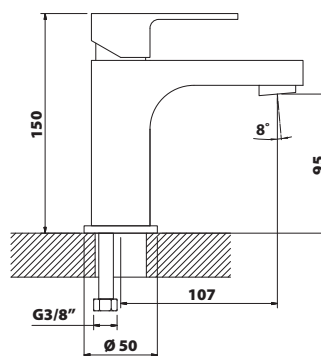

14 ks

914.820.1

bez DPH	vč. DPH
1 809,9 Kč	2 190 Kč
70,3 €	85 €

914.002.1 Stojánková umyvadlová baterie

- keramická kartuše průměr 35 mm
- včetně přívodních flexibilních hadic 3/8"
- materiál: mosaz
- povrchová úprava: chrom
- hmotnost: 1,77 kg
- EAN: 8590913877513