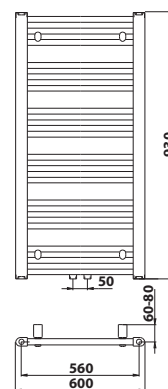

600.114.4 Otopné těleso

10 ks

- rozměr: 500 x 1250 mm
- topný výkon 75/65/20 °C: 525 W
- doporučená topná tyč: 500 W
- vytápění: ústřední, kombinované
- připojovací rozteč: 50 mm
- barva: bílá
- materiál: ocel
- hmotnost: 9,6 kg
- EAN: 8590913922756

bez DPH	vč. DPH
2 553,7 Kč	3 090 Kč
98,3 €	119 €

600.115.4 Otopné těleso

10 ks

- rozměr: 500 x 1570 mm
- topný výkon 75/65/20 °C: 657 W
- doporučená topná tyč: 600 W
- vytápění: ústřední, kombinované
- připojovací rozteč: 50 mm
- barva: bílá
- materiál: ocel
- hmotnost: 11,8 kg
- EAN: 8590913922763

bez DPH	vč. DPH
3 049,6 Kč	3 690 Kč
119,8 €	145 €

600.116.4 Otopné těleso

10 ks

- rozměr: 600 x 930 mm
- topný výkon 75/65/20 °C: 457 W
- doporučená topná tyč: 400 W
- vytápění: ústřední, kombinované
- připojovací rozteč: 50 mm
- barva: bílá
- materiál: ocel
- hmotnost: 8,2 kg
- EAN: 8590913922770

bez DPH	vč. DPH
2 305,8 Kč	2 790 Kč
90,1 €	109 €