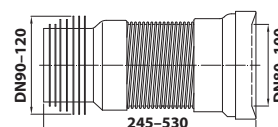

bez DPH	vč. DPH
145,5 Kč	176 Kč
5,7 €	6,9 €

159.325.0 Flexibilní WC dopojení

20 ks

- průměr odpadu: DN90–120
- délka: 530 mm
- materiál: plast
- barva: bílá
- hmotnost: 0,56 kg
- EAN: 8590913889738

bez DPH	vč. DPH
153,7 Kč	186 Kč
6 €	7,3 €