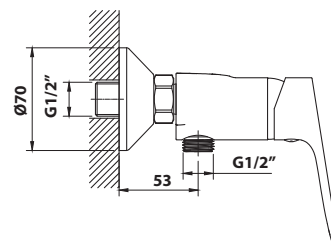

10 ks

350.124.1

bez DPH	vč. DPH
1 066,1 Kč	1 290 Kč
40,5 €	49 €

863.011.1 Nástěnná sprchová baterie

- keramická kartuše průměr 35 mm
- rozteč přívodů vody 150 mm
- materiál: mosaz
- povrchová úprava: chrom
- hmotnost: 1,12 kg
- EAN: 8590913878428