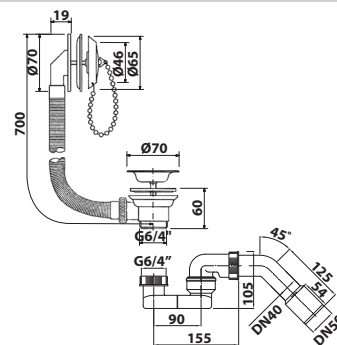

20 ks

- délka: 700 mm
- průměr odpadu: DN40/50
- včetně sifonu
- zátka na řetízku
- materiál: plast
- hmotnost: 0,41 kg
- EAN: 8590913927485

bez DPH	vč. DPH
470,3 Kč	569 Kč
18,4 €	22,2 €