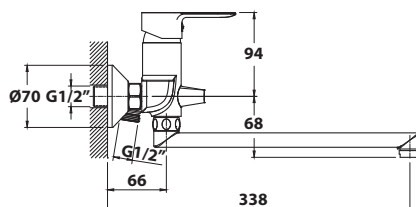

10 ks

350.124.1

360°

bez DPH	vč. DPH
1 644,6 Kč	1 990 Kč
64,5 €	78 €

612.035.1 Nástěnná vanová/umyvadlová baterie, rozteč 100 mm

- keramická kartuše průměr 35 mm
- rozteč přívodů vody 100 mm
- přepínač otočný
- otočné ramínko
- materiál: mosaz
- povrchová úprava: chrom
- hmotnost: 1,47 kg
- EAN: 8590913878398