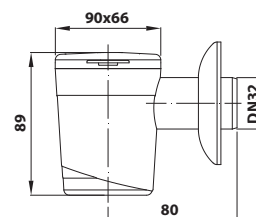

OSTATNÍ

168.456.0 HT koncovka pro připojení hadice

20 ks

- průměr odpadu: DN50
- materiál: plast
- hmotnost: 0,15 kg
- EAN: 8590913907449

bez DPH	vč. DPH
136,4 Kč	165 Kč
5,3 €	6,4 €

168.458.0 HT koncovka pro připojení hadice

20 ks

- průměr odpadu: DN50
- materiál: plast
- hmotnost: 0,14 kg
- EAN: 8590913907456

bez DPH	vč. DPH
136,4 Kč	165 Kč
5,3 €	6,4 €

168.459.0 HT koncovka pro připojení hadice

20 ks

- průměr odpadu: DN50
- materiál: plast
- hmotnost: 0,14 kg
- EAN: 8590913907463

bez DPH	vč. DPH
139,7 Kč	169 Kč
5,5 €	6,6 €

168.454.0 Kondenzační sifon s kuličkou

15 ks

- průměr odpadu: DN32
- materiál: plast
- barva: bílá
- hmotnost: 0,18 kg
- EAN: 8590913907432

bez DPH	vč. DPH
153,7 Kč	186 Kč
6 €	7,3 €