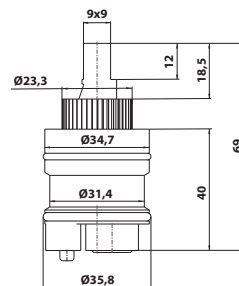

bez DPH	vč. DPH
210,7 Kč	255 Kč
8,3 €	10 €

350.235.1 Směšovací kartuše 35 mm, vysoká

10 ks

- průměr: 35 mm
- hmotnost: 0,06 kg
- EAN: 8590913884931

bez DPH	vč. DPH
173,6 Kč	210 Kč
6,8 €	8,2 €

405.124.1 Směšovací kartuše 40 mm, nízká