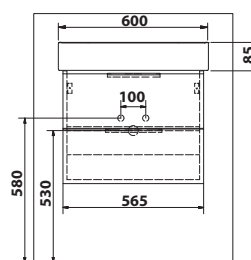

bez DPH	vč. DPH
6 008,3 Kč	7 270 Kč
235,5 €	284 €