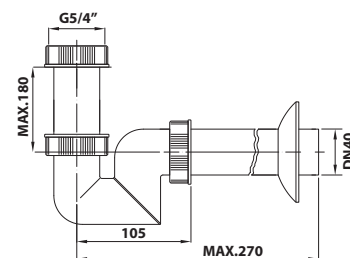

151.112.0 Umyvadlový sifon s výpustí

25 ks

- velikost závitů: G5/4"
- průměr odpadu: DN40
- zátka s uchem
- materiál: plast/nerez
- barva: bílá
- hmotnost: 0,26 kg
- EAN: 8590913889462

bez DPH	vč. DPH
164,5 Kč	199 Kč
6,4 €	7,8 €

151.107.0 Umyvadlový sifon

20 ks

- velikost závitů: G5/4"
- průměr odpadu: DN40
- materiál: plast
- barva: bílá
- hmotnost: 0,25 kg
- EAN: 8590913907302

bez DPH	vč. DPH
123,1 Kč	149 Kč
4,8 €	5,8 €

151.125.0 Umyvadlový sifon

20 ks

- velikost závitů: G5/4"
- průměr odpadu: DN40
- materiál: plast
- barva: bílá
- hmotnost: 0,19 kg
- EAN: 8590913889493

bez DPH	vč. DPH
181,8 Kč	220 Kč
7,1 €	8,6 €

151.124.0 Umyvadlový sifon šetřící místo

25 ks

- velikost závitů: G5/4"
- průměr odpadu: DN32
- materiál: plast
- barva: bílá
- hmotnost: 0,24 kg
- EAN: 8590913891151

bez DPH	vč. DPH
326,4 Kč	395 Kč
12,7 €	15,4 €

151.128.0 Umyvadlový sifon šetřící místo

50 ks

- velikost závitů: G5/4"
- průměr odpadu: DN40
- materiál: plast
- barva: bílá
- hmotnost: 0,18 kg
- EAN: 8590913889509

bez DPH	vč. DPH
156,2 Kč	189 Kč
6,1 €	7,4 €