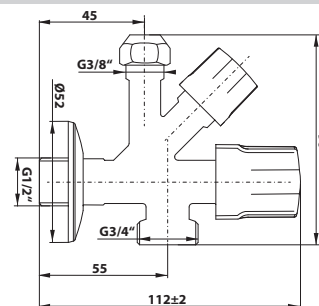

50 ks

- velikost závitů: G1/2" x G3/4" x G3/8"
- příruba s plastovou zpětnou klapkou
- materiál: ABS/mosaz
- povrchová úprava: chrom
- hmotnost: 0,22 kg
- EAN: 8590913921889

bez DPH	vč. DPH
326,5 Kč	395 Kč
12,7 €	15,4 €