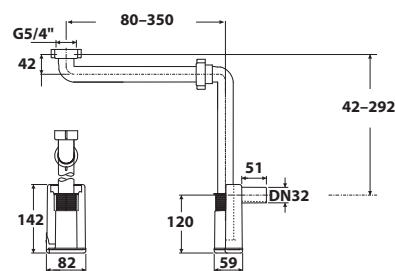

UMYVADLOVÉ SIFONY

151.129.0 Umyvadlový sifon šetřící místo

- velikost závitů: G5/4"
- průměr odpadu: DN40
- materiál: plast
- barva: bílá
- hmotnost: 0,24 kg
- EAN: 8590913889516

bez DPH	vč. DPH
280,2 Kč	339 Kč
10,9 €	13,2 €

151.133.0 Umyvadlový sifon šetřící místo s click clack výpustí

- velikost závitů: G5/4"
- průměr odpadu: DN32
- zátky chrom
- materiál: plast
- barva: bílá
- hmotnost: 0,45 kg
- EAN: 8590913907876

bez DPH	vč. DPH
652,9 Kč	790 Kč
25,6 €	31 €

151.133.6 Umyvadlový sifon šetřící místo s click clack výpustí

- velikost závitů: G5/4"
- průměr odpadu: DN32
- keramická zátky černá mat
- materiál: plast
- barva: bílá
- hmotnost: 0,45 kg
- EAN: 8590913916762

bez DPH	vč. DPH
1 479,3 Kč	1 790 Kč
57 €	69 €

151.032.0 Nábytkový sifon šetřící místo

- velikost závitů: G5/4"
- průměr odpadu: DN32
- materiál: plast
- barva: bílá
- hmotnost: 0,28 kg
- EAN: 8590913890758

bez DPH	vč. DPH
450,4 Kč	545 Kč
17,6 €	21,3 €

151.110.0 Umyvadlový sifon s odbočkou

- velikost závitů: G5/4"
- průměr odpadu: DN40
- odbočka na pračku
- materiál: plast
- barva: bílá
- hmotnost: 0,24 kg
- EAN: 8590913889455

bez DPH	vč. DPH
147,9 Kč	179 Kč
5,8 €	7 €