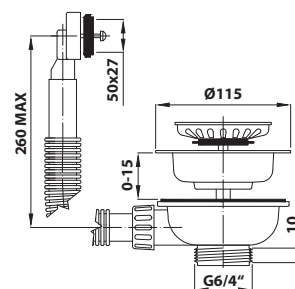

DŘEZOVÉ SIFONY

151.121.2 Nerezová odtoková mřížka průměr 70 mm

50 ks

- materiál: nerez
- hmotnost: 0,02 kg
- EAN: 8590913891175

bez DPH	vč. DPH
20,7 Kč	25 Kč
0,8 €	1 €

155.121.0 Dřezová nerez výpust

20 ks

- velikost závitů: G6/4"
- materiál: plast/nerez
- hmotnost: 0,17 kg
- EAN: 8590913918261

bez DPH	vč. DPH
428,9 Kč	519 Kč
16,8 €	20,3 €

155.122.0 Dřezová nerez výpust s ovládáním

5 ks

- velikost závitů: G6/4"
- materiál: plast/nerez
- hmotnost: 0,2 kg
- EAN: 8590913918278

bez DPH	vč. DPH
1 256,2 Kč	1 520 Kč
48,8 €	59 €

155.123.0 Dřezová nerez výpust s přepadem

15 ks

- velikost závitů: G6/4"
- materiál: plast/nerez
- hmotnost: 0,22 kg
- EAN: 8590913923906

bez DPH	vč. DPH
470,3 Kč	569 Kč
18,2 €	22 €