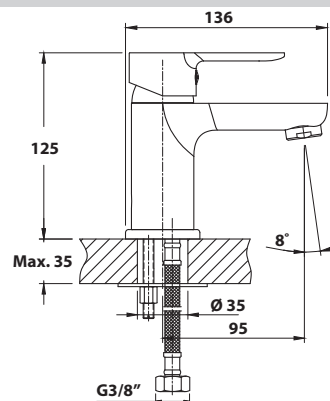

14 ks

914.820.1

bez DPH	vč. DPH
3 214,9 Kč	3 890 Kč
123,1 €	149 €

BARON

612.002.1 Stojánková umyvadlová baterie

- keramická kartuše průměr 35 mm
- včetně přívodních flexibilních hadic 3/8"
- materiál: mosaz
- povrchová úprava: chrom
- hmotnost: 0,98 kg
- EAN: 8590913878305