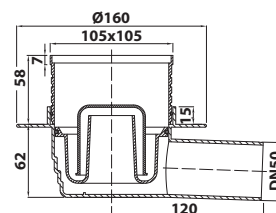

VPUSTI

183.020.0 Podlahová vpust přímá

10 ks

- průměr odpadu: DN50
- rozměr: 105 x 105 mm
- materiál: ABS/nerez
- hmotnost: 0,35 kg
- EAN: 8590913889844

bez DPH	vč. DPH
346,3 Kč	419 Kč
13,6 €	16,4 €

183.053.0 Podlahová vpust přímá

10 ks

- průměr odpadu: DN40
- rozměr: 103 x 103 mm
- materiál: ABS/nerez
- hmotnost: 0,35 kg
- EAN: 8590913907272

bez DPH	vč. DPH
205,8 Kč	249 Kč
8 €	9,7 €

183.018.0 Podlahová vpust boční

10 ks

- průměr odpadu: DN50
- rozměr: 105 x 105 mm
- materiál: ABS/nerez
- hmotnost: 0,35 kg
- EAN: 8590913889837

bez DPH	vč. DPH
346,3 Kč	419 Kč
13,6 €	16,4 €

183.052.0 Podlahová vpust boční

10 ks

- průměr odpadu: DN40
- rozměr: 103 x 103 mm
- materiál: ABS/nerez
- hmotnost: 0,35 kg
- EAN: 8590913907265

bez DPH	vč. DPH
205,8 Kč	249 Kč
8 €	9,7 €

183.026.0 Podlahová vpust průběžná

10 ks

- průměr odpadu: DN50
- rozměr: 105 x 105 mm
- materiál: ABS/nerez
- hmotnost: 0,44 kg
- EAN: 8590913889851

bez DPH	vč. DPH
561,2 Kč	679 Kč
21,9 €	26,5 €