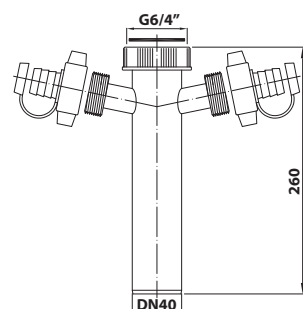

bez DPH	vč. DPH
462 Kč	559 Kč
18,2 €	22 €

155.136.0 Dřezová odtoková trubka

- velikost závitů: G6/4"
- průměr odpadu: DN40
- materiál: plast
- barva: bílá
- hmotnost: 0,24 kg
- EAN: 8590913907340

bez DPH	vč. DPH
156,2 Kč	189 Kč
6,1 €	7,4 €